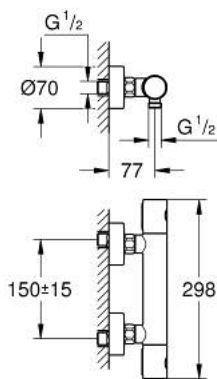

### 产品描述

- Colour: 拉丝镍
- 墙面安装
- 高仪持久表面
- 高仪金属握把 人体工学形状金属把手
- 38摄氏度安全锁定钮, 以防止儿童误将水温调高而烫伤
- 高仪安全锁定钮Plus &deg; C附加温度限制器
- 恒温热敏阀芯, 能瞬间达到设定的淋浴温度并保持水温恒定
- 内置停止阀
- volume handle with FlowControl Button (button with individually adjustable stop)
- 陶瓷阀芯 1/2", 180°
- 带下出水
- 内置防回流阀
- 滤网
- 止逆阀
- S弯
- 金属装饰盖

## 34 065 EN2 高特朗 1000 都市型 M 恒温淋浴龙头

备件, 十一月 2016 – now

- 1: 金属把手 (Spare part-nr. 47984EN0)
- 2: 碗盆龙头 (Spare part-nr. 47743000)
- 3: 恒温阀芯, 1/2" US (Spare part-nr. 47439000)
- 4: 陶瓷阀芯 (Spare part-nr. 45346000)
- 5: 防回流阀 (Spare part-nr. 47189EN0)
- 6: S弯 (Spare part-nr. 12662EN0)
- 7: 防回流阀 (Spare part-nr. 08565000)
- 8: 延长配件 3/4 (Spare part-nr. 0713000M)\*
- 9: 套筒扳手 (Spare part-nr. 19332000)\*
- 10: GROHE TurboStat cartridge 1/2" (Spare part-nr. 47175000)\*