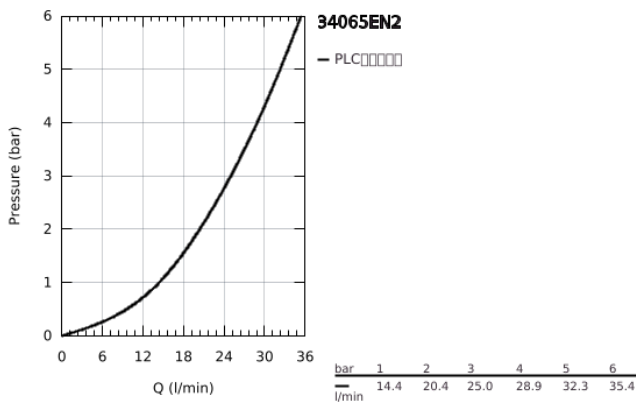

### 产品描述

- Colour: 拉丝镍
- 墙面安装
- 高仪持久表面
- 高仪金属握把 人体工学形状金属把手
- 38摄氏度安全锁定钮, 以防止儿童误将水温调高而烫伤
- 高仪安全锁定钮Plus &deg; C附加温度限制器
- 恒温热敏阀芯, 能瞬间达到设定的淋浴温度并保持水温恒定
- 内置停止阀
- volume handle with FlowControl Button (button with individually adjustable stop)
- 陶瓷阀芯 1/2", 180°
- 带下出水
- 内置防回流阀
- 滤网
- 止逆阀
- S弯
- 金属装饰盖