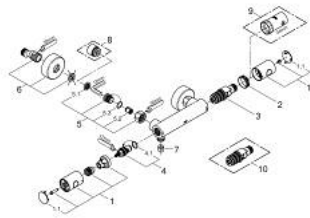

### 产品描述

- Colour: 拉丝镍
- 墙面安装
- 高仪持久表面
- 高仪金属握把 人体工学形状金属把手
- 38摄氏度安全锁定钮, 以防止儿童误将水温调高而烫伤
- 高仪安全锁定钮Plus &deg; C附加温度限制器
- 恒温热敏阀芯, 能瞬间达到设定的淋浴温度并保持水温恒定
- 内置停止阀
- volume handle with FlowControl Button (button with individually adjustable stop)
- 陶瓷阀芯 1/2", 180°
- 带下出水
- 内置防回流阀
- 滤网
- 止逆阀
- S弯
- 金属装饰盖

## 34 065 EN2 高特朗 1000 都市型 M 恒温淋浴龙头

备件, 十一月 2016 – now

- 1: 金属把手 (Spare part-nr. 47984EN0)
- 2: 碗盆龙头 (Spare part-nr. 47743000)
- 3: 恒温阀芯, 1/2" US (Spare part-nr. 47439000)
- 4: 陶瓷阀芯 (Spare part-nr. 45346000)
- 5: 防回流阀 (Spare part-nr. 47189EN0)
- 6: S弯 (Spare part-nr. 12662EN0)
- 7: 防回流阀 (Spare part-nr. 08565000)
- 8: 延长配件 3/4 (Spare part-nr. 0713000M)\*
- 9: 套筒扳手 (Spare part-nr. 19332000)\*
- 10: GROHE TurboStat cartridge 1/2" (Spare part-nr. 47175000)\*