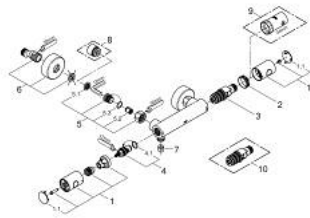

34 065 DC2 高特朗 1000 都市型 M 恒温淋浴龙头

产品描述

- Colour: 超钢
- 墙面安装
- 高仪持久表面
- 高仪金属握把 人体工学形状金属把手
- 38摄氏度安全锁定钮，以防止儿童误将水温调高而烫伤
- 高仪安全锁定钮Plus 含43° C附加温度限制器
- 恒温热敏阀芯，能瞬间达到设定的淋浴温度并保持水温恒定
- 内置停止阀
- 流量把手带经济钮
- 陶瓷阀芯 1/2", 180°
- 带下出水
- 内置防回流阀
- 滤网
- 止逆阀
- S弯
- 金属装饰盖
- 高仪乐可节技术减少耗水量

34 065 DC2 高特朗 1000 都市型 M 恒温淋浴龙头

备件, 二月 2016 – now

- 1: 金属把手 (Spare part-nr. 47984DC0)
- 1.1: Cover cap (Spare part-nr. 64585DCM)
- 2: 碗盆龙头 (Spare part-nr. 47743000)
- 3: 恒温阀芯, 1/2" US (Spare part-nr. 47439000)
- 4: 陶瓷阀芯 (Spare part-nr. 45346000)
- 4.1: O型圈 $\varnothing 18.2 \times \varnothing 1.7$ (Spare part-nr. 0392400M)
- 5: 防回流阀 (Spare part-nr. 47189DC0)
- 5.1: 滤网 (Spare part-nr. 0726400M)
- 5.2: 防回流阀 (Spare part-nr. 08565000)
- 5.3: O型圈 $\varnothing 17 \times \varnothing 2$ (Spare part-nr. 0305500M)
- 6: S弯 (Spare part-nr. 12662DC0)
- 7: 防回流阀 (Spare part-nr. 08565000)
- 8: 延长配件 3/4 (Spare part-nr. 0713000M)*
- 9: 套筒扳手 (Spare part-nr. 19332000)*
- 10: GROHE TurboStat cartridge 1/2" (Spare part-nr. 47175000)*