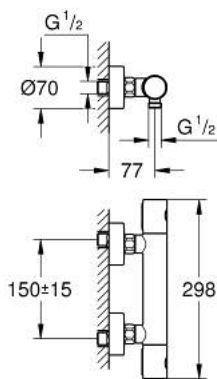

34 065 DC2 高特朗 1000 都市型 M 恒温淋浴龙头

产品描述

- Colour: 超钢
- 墙面安装
- 高仪持久表面
- 高仪金属握把 人体工学形状金属把手
- 38摄氏度安全锁定钮，以防止儿童误将水温调高而烫伤
- 高仪安全锁定钮Plus 含43° C附加温度限制器
- 恒温热敏阀芯，能瞬间达到设定的淋浴温度并保持水温恒定
- 内置停止阀
- 流量把手带经济钮
- 陶瓷阀芯 1/2", 180°
- 带下出水
- 内置防回流阀
- 滤网
- 止逆阀
- S弯
- 金属装饰盖
- 高仪乐可节技术减少耗水量

34 065 DC2 高特朗 1000 都市型 M 恒温淋浴龙头

备件, 二月 2016 – now

- 1: 金属把手 (Spare part-nr. 47984DC0)
- 1.1: Cover cap (Spare part-nr. 64585DCM)
- 2: 碗盆龙头 (Spare part-nr. 47743000)
- 3: 恒温阀芯, 1/2" US (Spare part-nr. 47439000)
- 4: 陶瓷阀芯 (Spare part-nr. 45346000)
- 4.1: O型圈 $\varnothing 18.2 \times \varnothing 1.7$ (Spare part-nr. 0392400M)
- 5: 防回流阀 (Spare part-nr. 47189DC0)
- 5.1: 滤网 (Spare part-nr. 0726400M)
- 5.2: 防回流阀 (Spare part-nr. 08565000)
- 5.3: O型圈 $\varnothing 17 \times \varnothing 2$ (Spare part-nr. 0305500M)
- 6: S弯 (Spare part-nr. 12662DC0)
- 7: 防回流阀 (Spare part-nr. 08565000)
- 8: 延长配件 3/4 (Spare part-nr. 0713000M)*
- 9: 套筒扳手 (Spare part-nr. 19332000)*
- 10: GROHE TurboStat cartridge 1/2" (Spare part-nr. 47175000)*