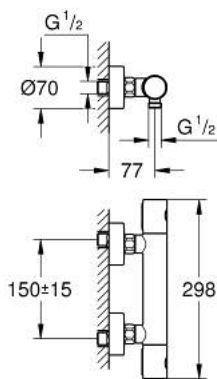

### 产品描述

- Colour: 石墨灰
- 墙面安装
- 高仪持久表面
- 高仪金属握把 人体工学形状金属把手
- 38摄氏度安全锁定钮, 以防止儿童误将水温调高而烫伤
- 高仪安全锁定钮Plus &deg; C附加温度限制器
- 恒温热敏阀芯, 能瞬间达到设定的淋浴温度并保持水温恒定
- 内置停止阀
- volume handle with FlowControl Button (button with individually adjustable stop)
- 陶瓷阀芯 1/2", 180°
- 带下出水
- 内置防回流阀
- 滤网
- 止逆阀
- S弯
- 金属装饰盖