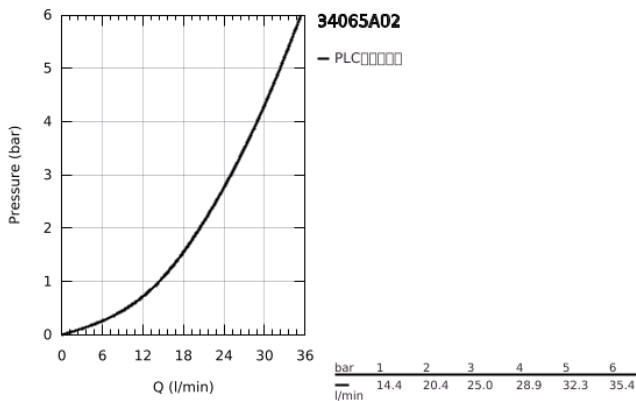

34 065 A02 高特朗 1000 都市型 M 恒温淋浴龙头

产品描述

- Colour: 石墨黑
- 墙面安装
- 高仪持久表面
- 高仪金属握把 人体工学形状金属把手
- 38摄氏度安全锁定钮，以防止儿童误将水温调高而烫伤
- 高仪安全锁定钮Plus 含43° C附加温度限制器
- 恒温热敏阀芯，能瞬间达到设定的淋浴温度并保持水温恒定
- 内置停止阀
- 流量把手带经济钮
- 陶瓷阀芯 1/2"，180°
- 带下出水
- 内置防回流阀
- 滤网
- 止逆阀
- S弯
- 金属装饰盖
- 高仪乐可节技术减少耗水量