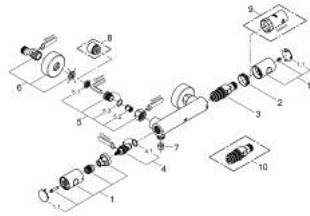

34 065 002 高特朗 1000 都市型 M 恒温淋浴龙头

产品描述

- Colour: 镀铬
- 墙面安装
- 高仪持久镀铬饰面
- 高仪金属握把 人体工学形状金属把手
- 38摄氏度安全锁定钮，以防止儿童误将水温调高而烫伤
- 高仪安全锁定钮Plus 含43° C附加温度限制器
- 恒温热敏阀芯，能瞬间达到设定的淋浴温度并保持水温恒定
- 内置停止阀
- 流量把手带经济钮
- 陶瓷阀芯 1/2", 180°
- 带下出水
- 内置防回流阀
- 滤网
- 止逆阀
- S弯
- 金属装饰盖
- 高仪乐可节技术减少耗水量

34 065 002 高特朗 1000 都市型 M 恒温淋浴龙头

备件, 二月 2014 – now

- 1: 金属把手 (Spare part-nr. 47984000)
- 1.1: Cover cap (Spare part-nr. 6458500M)
- 2: 碗盆龙头 (Spare part-nr. 47743000)
- 3: 恒温阀芯, 1/2" US (Spare part-nr. 47439000)
- 4: 陶瓷阀芯 (Spare part-nr. 45346000)
- 4.1: O型圈 $\varnothing 18.2 \times \varnothing 1.7$ (Spare part-nr. 0392400M)
- 5: 防回流阀 (Spare part-nr. 47189000)
- 5.1: 滤网 (Spare part-nr. 0726400M)
- 5.2: 防回流阀 (Spare part-nr. 08565000)
- 5.3: O型圈 $\varnothing 17 \times \varnothing 2$ (Spare part-nr. 0305500M)
- 6: S弯 (Spare part-nr. 12662000)
- 7: 防回流阀 (Spare part-nr. 08565000)
- 8: 延长配件 3/4 (Spare part-nr. 0713000M)*
- 9: 套筒扳手 (Spare part-nr. 19332000)*
- 10: Thermostatic compact cartridge 1/2" (Spare part-nr. 47175000)*