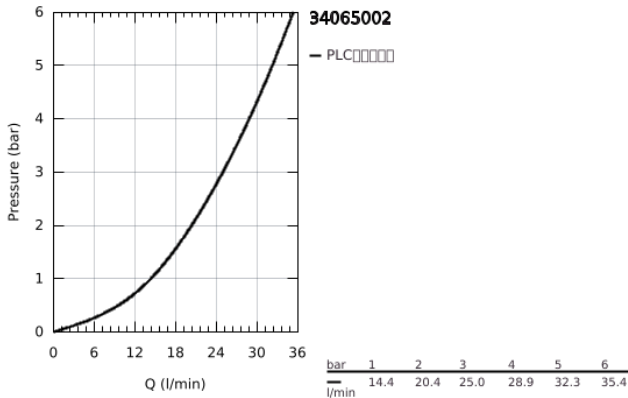

34 065 002 高特朗 1000 都市型 M 恒温淋浴龙头

产品描述

- Colour: 镀铬
- 墙面安装
- 高仪持久镀铬饰面
- 高仪金属握把 人体工学形状金属把手
- 38摄氏度安全锁定钮，以防止儿童误将水温调高而烫伤
- 高仪安全锁定钮Plus 含43° C附加温度限制器
- 恒温热敏阀芯，能瞬间达到设定的淋浴温度并保持水温恒定
- 内置停止阀
- 流量把手带经济钮
- 陶瓷阀芯 1/2", 180°
- 带下出水
- 内置防回流阀
- 滤网
- 止逆阀
- S弯
- 金属装饰盖
- 高仪乐可节技术减少耗水量