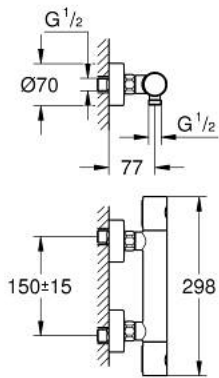

34 065 002 高特朗 1000 都市型 M 恒温淋浴龙头

产品描述

- Colour: 镀铬
- 墙面安装
- 高仪持久镀铬饰面
- 高仪金属握把 人体工学形状金属把手
- 38摄氏度安全锁定钮，以防止儿童误将水温调高而烫伤
- 高仪安全锁定钮Plus 含43° C附加温度限制器
- 恒温热敏阀芯，能瞬间达到设定的淋浴温度并保持水温恒定
- 内置停止阀
- 流量把手带经济钮
- 陶瓷阀芯 1/2", 180°
- 带下出水
- 内置防回流阀
- 滤网
- 止逆阀
- S弯
- 金属装饰盖
- 高仪乐可节技术减少耗水量

34 065 002 高特朗 1000 都市型 M 恒温淋浴龙头

备件, 二月 2014 – now

- 1: 金属把手 (Spare part-nr. 47984000)
- 1.1: Cover cap (Spare part-nr. 6458500M)
- 2: 碗盆龙头 (Spare part-nr. 47743000)
- 3: 恒温阀芯, 1/2" US (Spare part-nr. 47439000)
- 4: 陶瓷阀芯 (Spare part-nr. 45346000)
- 4.1: O型圈 $\varnothing 18.2 \times \varnothing 1.7$ (Spare part-nr. 0392400M)
- 5: 防回流阀 (Spare part-nr. 47189000)
- 5.1: 滤网 (Spare part-nr. 0726400M)
- 5.2: 防回流阀 (Spare part-nr. 08565000)
- 5.3: O型圈 $\varnothing 17 \times \varnothing 2$ (Spare part-nr. 0305500M)
- 6: S弯 (Spare part-nr. 12662000)
- 7: 防回流阀 (Spare part-nr. 08565000)
- 8: 延长配件 3/4 (Spare part-nr. 0713000M)*
- 9: 套筒扳手 (Spare part-nr. 19332000)*
- 10: Thermostatic compact cartridge 1/2" (Spare part-nr. 47175000)*