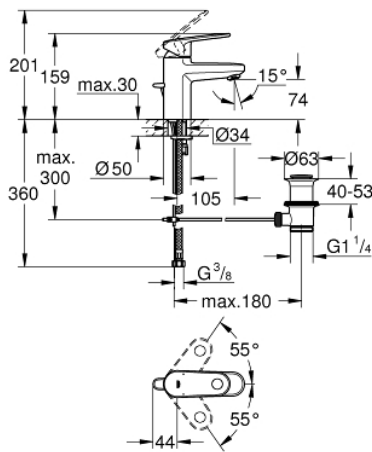

### 33 991 002 欧瑞宝 单把手面盆龙头, S号

#### 产品描述

- Colour: 镀铬
- 单孔安装
- 金属把手
- 35 毫米陶瓷阀芯
- 可调流量限制器
- 可调最小流量2.5升/分钟
- 温度限制器
- 高仪持久镀铬饰面
- 高仪快速安装 系统, 带中心支座
- 快速清洁出水嘴
- 1 1/4" 提拉杆落水
- 软管

## 33 991 002 欧瑞宝 单把手面盆龙头, S号

备件, 九月 2017 – now

- 1: 把手 (Spare part-nr. 46647000)
- 2: 面板 (Spare part-nr. 46492000)
- 3: 埋头螺母 (Spare part-nr. 46460000)
- 4: 阀芯 (Spare part-nr. 46374000)
- 5: 落水 (Spare part-nr. 64304000)
- 6: 流量限制器 (Spare part-nr. 64448000)
- 7: Shank mounting kit (Spare part-nr. 46645000)
- 8: 落水配套 (Spare part-nr. 28910000)
- 8.1: 落水塞 (Spare part-nr. 07182000)
- 8.2: 球头杆 (Spare part-nr. 07052000)
- 9: 球头杆 (Spare part-nr. 07341000)\*
- 10: 扳手 (Spare part-nr. 19017000)\*
- 11: 套筒扳手 (Spare part-nr. 19332000)\*