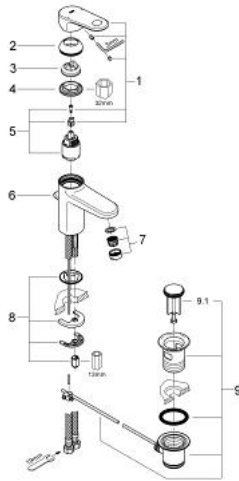

### 33 991 002 欧瑞宝 单把手面盆龙头, S号

#### 产品描述

- Colour: 镀铬
- 单孔安装
- 金属把手
- 35 毫米陶瓷阀芯
- 可调流量限制器
- 可调最小流量2.5升/分钟
- 温度限制器
- 高仪持久镀铬饰面
- 高仪快速安装 系统, 带中心支座
- 快速清洁出水嘴
- 1 1/4" 提拉杆落水
- 软管

## 33 991 002 欧瑞宝 单把手面盆龙头, S号

备件, 九月 2017 – now

- 1: 把手 (Spare part-nr. 46647000)
- 2: 面板 (Spare part-nr. 46492000)
- 3: 埋头螺母 (Spare part-nr. 46460000)
- 4: 阀芯 (Spare part-nr. 46374000)
- 5: 落水 (Spare part-nr. 64304000)
- 6: 流量限制器 (Spare part-nr. 64448000)
- 7: Shank mounting kit (Spare part-nr. 46645000)
- 8: 落水配套 (Spare part-nr. 28910000)
- 8.1: 落水塞 (Spare part-nr. 07182000)
- 8.2: 球头杆 (Spare part-nr. 07052000)
- 9: 球头杆 (Spare part-nr. 07341000)\*
- 10: 扳手 (Spare part-nr. 19017000)\*
- 11: 套筒扳手 (Spare part-nr. 19332000)\*