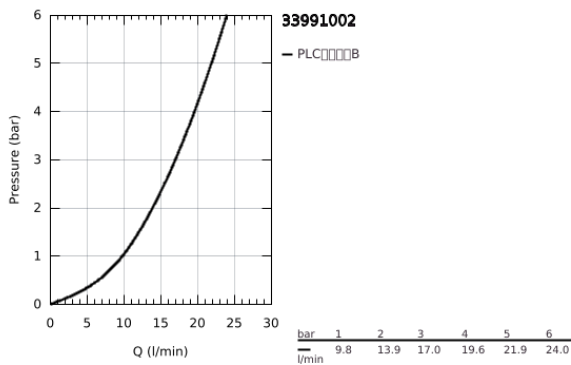

### 33 991 002 欧瑞宝 单把手面盆龙头, S号

#### 产品描述

- Colour: 镀铬
- 单孔安装
- 金属把手
- 35 毫米陶瓷阀芯
- 可调流量限制器
- 可调最小流量2.5升/分钟
- 温度限制器
- 高仪持久镀铬饰面
- 高仪快速安装 系统, 带中心支座
- 快速清洁出水嘴
- 1 1/4" 提拉杆落水
- 软管