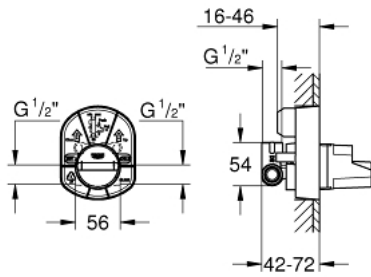

### 产品描述

- 花洒用
- 无完整配套
- 挂墙式安装
- 46 毫米阀芯
- 可调流量限制器
- 顶部出水口
- 顺时针螺纹
- 紧固环

## 33 966 000 暗置阀芯

备件, 一月 1998 - now

1: 阀芯 (Spare part-nr. 46048000)