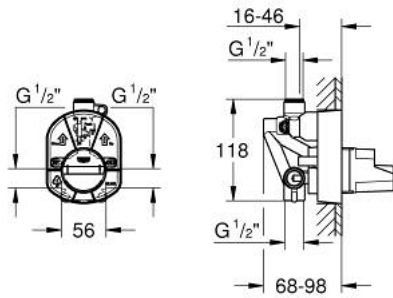

33 965 000 暗置阀芯

产品描述

- 盥洗盆及花洒用
- 无完整配套
- 挂墙式安装
- 46 毫米阀芯
- 可调流量限制器
- 顶部和底部出水口
- 安装套件中的分水器
- 顺时针螺纹
- 紧固环

33 965 000 暗置阀芯

备件, 一月 1998 - now

1: 阀芯 (Spare part-nr. 46048000)