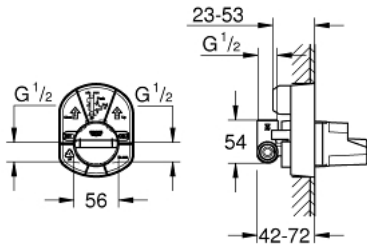

33 964 000 暗置阀芯

产品描述

- 花洒用
- 无完整配套
- 挂墙式安装
- 46 毫米阀芯
- 可调流量限制器
- 顶部出水口
- 顺时针螺纹

33 964 000 暗置阀芯

备件, 一月 1994 - now

1: 阀芯 (Spare part-nr. 46048000)