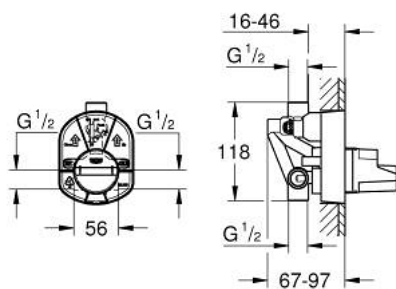

33 963 000 暗置阀芯

产品描述

- 盥洗盆及花洒用
- 无完整配套
- 挂墙式安装
- 46 毫米阀芯
- 可调流量限制器
- 顶部和底部出水口
- 含盖
- 安装套件中的分水器
- 顺时针螺纹

33 963 000 暗置阀芯

备件, 一月 1994 - now

1: 阀芯 (Spare part-nr. 46048000)