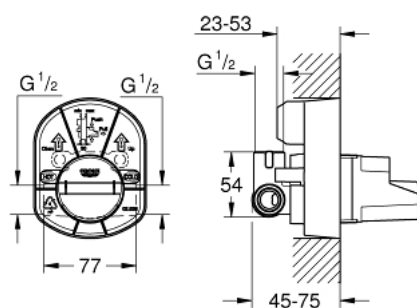

### 产品描述

- 花洒用
- 无完整配套
- 挂墙式安装
- 46 毫米阀芯
- 可调流量限制器
- 顶部出水口
- 顺时针螺纹
- 紧固环

Pure Freude  
an Wasser

## 33 962 000 暗置阀芯

备件, 一月 1994 - now

1: 阀芯 (Spare part-nr. 46048000)