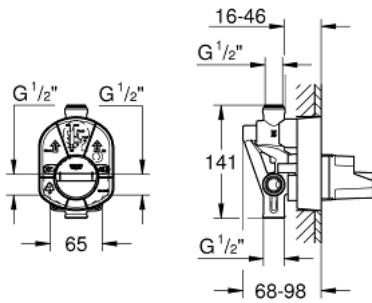

### 产品描述

- 盥洗盆及花洒用
- 无完整配套
- 挂墙式安装
- 46 毫米阀芯
- 可调流量限制器
- 顶部和底部出水口
- 含盖
- 安装套件中的分水器
- 顺时针螺纹
- 紧固环

Pure Freude  
an Wasser

## 33 961 000 暗置阀芯

备件, 一月 1994 - now

1: 阀芯 (Spare part-nr. 46048000)