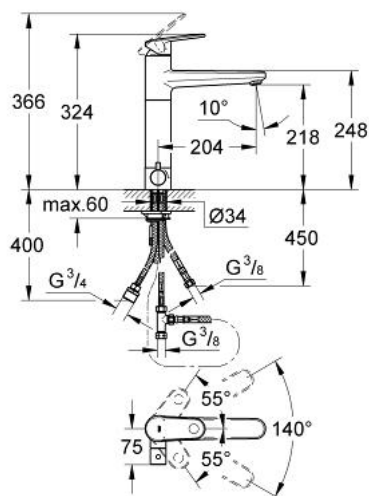

33 932 002 欧瑞宝 单把手厨房龙头

产品描述

- Colour: 镀铬
- 中出水嘴
- 单孔安装
- 35 毫米陶瓷阀芯
- 高仪持久镀铬饰面
- 综合停止阀
- 可调流量限制器
- 旋转出水
- 快速清洁出水嘴
- 旋转角度为140°
- 软管
- 快速安装系统

33 932 002 欧瑞宝 单把手厨房龙头

备件, 一月 2013 – now

- 1: 把手 (Spare part-nr. 46651000)
- 2: 面板 (Spare part-nr. 46570000)
- 3: 埋头螺母 (Spare part-nr. 46460000)
- 4: 阀芯 (Spare part-nr. 46374000)
- 5: 起泡器 (Spare part-nr. 13929000)
- 6: 密封工具 (Spare part-nr. 46429K00)
- 7: 陶瓷阀芯 (Spare part-nr. 46318000)
- 8: Shank mounting kit (Spare part-nr. 46249000)
- 9: 关闭把手 (Spare part-nr. 46768000)
- 9.1: 按钮 (Spare part-nr. 0538600M)
- 10: 套筒扳手 (Spare part-nr. 19332000)*