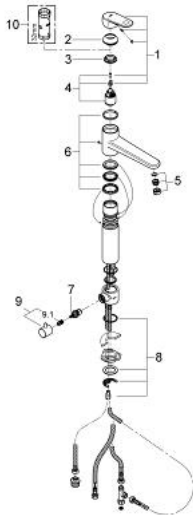

33 932 002 欧瑞宝 单把手厨房龙头

产品描述

- Colour: 镀铬
- 中出水嘴
- 单孔安装
- 35 毫米陶瓷阀芯
- 高仪持久镀铬饰面
- 综合停止阀
- 可调流量限制器
- 旋转出水
- 快速清洁出水嘴
- 旋转角度为140°
- 软管
- 快速安装系统

33 932 002 欧瑞宝 单把手厨房龙头

备件, 一月 2013 – now

- 1: 把手 (Spare part-nr. 46651000)
- 2: 面板 (Spare part-nr. 46570000)
- 3: 埋头螺母 (Spare part-nr. 46460000)
- 4: 阀芯 (Spare part-nr. 46374000)
- 5: 起泡器 (Spare part-nr. 13929000)
- 6: 密封工具 (Spare part-nr. 46429K00)
- 7: 陶瓷阀芯 (Spare part-nr. 46318000)
- 8: Shank mounting kit (Spare part-nr. 46249000)
- 9: 关闭把手 (Spare part-nr. 46768000)
- 9.1: 按钮 (Spare part-nr. 0538600M)
- 10: 套筒扳手 (Spare part-nr. 19332000)*