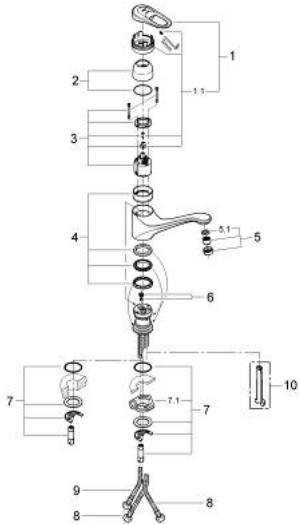

33 931 000 欧瑞宝 单把手厨房龙头

产品描述

- Colour: 镀铬
- 用于开放式热水器
- 单孔安装
- 陶瓷阀芯
- 高仪持久镀铬饰面
- 综合调水器
- 旋转出水嘴带角度锁定器
- 流量调整器
- 软管
- 快速安装系统

33 931 000 欧瑞宝 单把手厨房龙头

备件, 一月 1997 – now

- 1: 把手 (Spare part-nr. 46415IP0)
- 1.1: 紧固工具 (Spare part-nr. 46416IP0)
- 2: 面板 (Spare part-nr. 46427000)
- 3: 阀芯 (Spare part-nr. 46409000)
- 4: 密封工具 (Spare part-nr. 46429K00)
- 5: 流量限制器 (Spare part-nr. 46162000)
- 5.1: Seal \varnothing 21.3 x 14.5 x 2.7 mm (Spare part-nr. 0263700M)
- 6: Flow limiter (Spare part-nr. 46324000)
- 7: Shank mounting kit (Spare part-nr. 46249000)
- 8: 软管 300mm (Spare part-nr. 0675200M)
- 9: 软管 (Spare part-nr. 45484000)
- 10: 工具 (Spare part-nr. 19132000)*