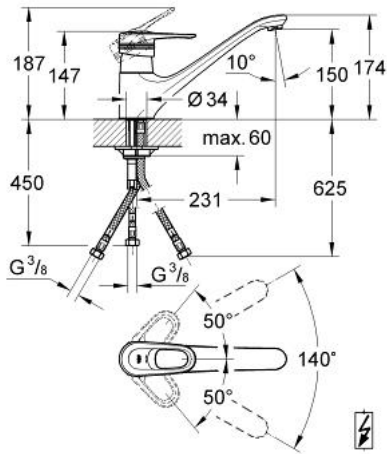

33 931 000 欧瑞宝 单把手厨房龙头

产品描述

- Colour: 镀铬
- 用于开放式热水器
- 单孔安装
- 陶瓷阀芯
- 高仪持久镀铬饰面
- 综合调水器
- 旋转出水嘴带角度锁定器
- 流量调整器
- 软管
- 快速安装系统

33 931 000 欧瑞宝 单把手厨房龙头

备件, 一月 1997 – now

- 1: 把手 (Spare part-nr. 46415IP0)
- 1.1: 紧固工具 (Spare part-nr. 46416IP0)
- 2: 面板 (Spare part-nr. 46427000)
- 3: 阀芯 (Spare part-nr. 46409000)
- 4: 密封工具 (Spare part-nr. 46429K00)
- 5: 流量限制器 (Spare part-nr. 46162000)
- 5.1: Seal \varnothing 21.3 x 14.5 x 2.7 mm (Spare part-nr. 0263700M)
- 6: Flow limiter (Spare part-nr. 46324000)
- 7: Shank mounting kit (Spare part-nr. 46249000)
- 8: 软管 300mm (Spare part-nr. 0675200M)
- 9: 软管 (Spare part-nr. 45484000)
- 10: 工具 (Spare part-nr. 19132000)*