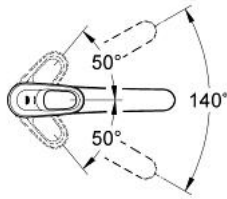

33 930 000 欧瑞宝 单把手厨房龙头

产品描述

- Colour: 镀铬
- 单孔安装
- 46 毫米阀芯
- 高仪持久镀铬饰面
- 可调流量限制器
- 旋转出水带起泡器和锁定停止限制器
- 可封闭式
- 软管
- 快速安装系统
- 温度限制器 46308

33 930 000 欧瑞宝 单把手厨房龙头

备件, 一月 1997 – now

- 1: 把手 (Spare part-nr. 46415IP0)
- 2: 面板 (Spare part-nr. 46427000)
- 3: 阀芯 (Spare part-nr. 46048000)
- 4: 密封工具 (Spare part-nr. 46429SA0)
- 5: 起泡器 (Spare part-nr. 13929000)
- 6: Shank mounting kit (Spare part-nr. 46249000)
- 7: 软管 (Spare part-nr. 45484000)
- 8: 工具 (Spare part-nr. 19132000)*