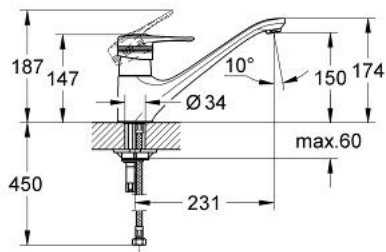

33 930 000 欧瑞宝 单把手厨房龙头

产品描述

- Colour: 镀铬
- 单孔安装
- 46 毫米阀芯
- 高仪持久镀铬饰面
- 可调流量限制器
- 旋转出水带起泡器和锁定停止限制器
- 可封闭式
- 软管
- 快速安装系统
- 温度限制器 46308

33 930 000 欧瑞宝 单把手厨房龙头

备件, 一月 1997 – now

- 1: 把手 (Spare part-nr. 46415IP0)
- 2: 面板 (Spare part-nr. 46427000)
- 3: 阀芯 (Spare part-nr. 46048000)
- 4: 密封工具 (Spare part-nr. 46429SA0)
- 5: 起泡器 (Spare part-nr. 13929000)
- 6: Shank mounting kit (Spare part-nr. 46249000)
- 7: 软管 (Spare part-nr. 45484000)
- 8: 工具 (Spare part-nr. 19132000)*