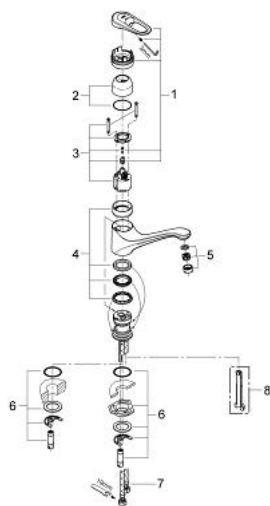

33 930 000 欧瑞宝 单把手厨房龙头

产品描述

- Colour: 镀铬
- 单孔安装
- 46 毫米阀芯
- 高仪持久镀铬饰面
- 可调流量限制器
- 旋转出水带起泡器和锁定停止限制器
- 可封闭式
- 软管
- 快速安装系统
- 温度限制器 46308

33 930 000 欧瑞宝 单把手厨房龙头

备件, 一月 1997 – now

- 1: 把手 (Spare part-nr. 46415IP0)
- 2: 面板 (Spare part-nr. 46427000)
- 3: 阀芯 (Spare part-nr. 46048000)
- 4: 密封工具 (Spare part-nr. 46429SA0)
- 5: 起泡器 (Spare part-nr. 13929000)
- 6: Shank mounting kit (Spare part-nr. 46249000)
- 7: 软管 (Spare part-nr. 45484000)
- 8: 工具 (Spare part-nr. 19132000)*