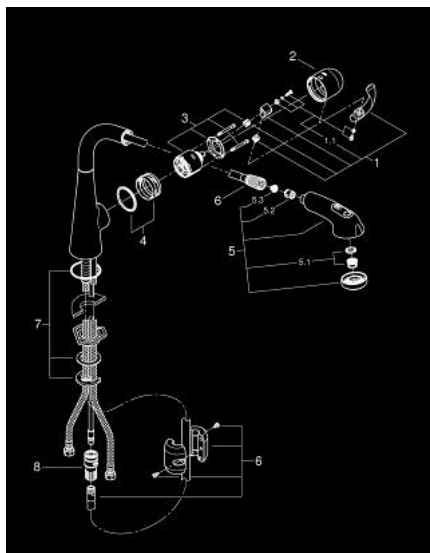

33 893 000 LADYLUX3 PLUS 单把手厨房龙头

产品描述

- Colour: 镀铬
- 单孔安装
- 旋转出水
- 可调流量限制器
- 可拔出式花洒头
- 自动返回
- 综合防回流阀
- 分水器: 起泡器/花洒喷嘴
- 自动返回龙头出水
- 软管
- 快速安装系统
- 快速清洁技术, 防止水垢
- 止逆阀
- 46 毫米阀芯
- 高仪持久镀铬饰面
- 高仪超钢极致饰面
- 高仪真钢 产品材料 (不锈钢本体)
- 前旋把手, 不会碰到后防溅板

33 893 000 LADYLUX3 PLUS 单把手厨房龙头

备件, 四月 2016 – now

- 1: 把手 (Spare part-nr. 46654000)
- 1.1: 配件套组 (Spare part-nr. 46310000)
- 2: 面板 (Spare part-nr. 46655000)
- 3: 阀芯 (Spare part-nr. 46048000)
- 4: Guide and slide ring (Spare part-nr. 46632V00)
- 5: 手持花洒 (Spare part-nr. 46656NC0)
- 5.1: 起泡器 (Spare part-nr. 13952000)
- 5.2: 防回流阀 (Spare part-nr. 08565000)
- 5.3: 滤网 (Spare part-nr. 0676800M)
- 6: 花洒软管 (Spare part-nr. 48293000)
- 7: Shank mounting kit (Spare part-nr. 46345000)
- 8: 自动连接器 (Spare part-nr. 48220000)