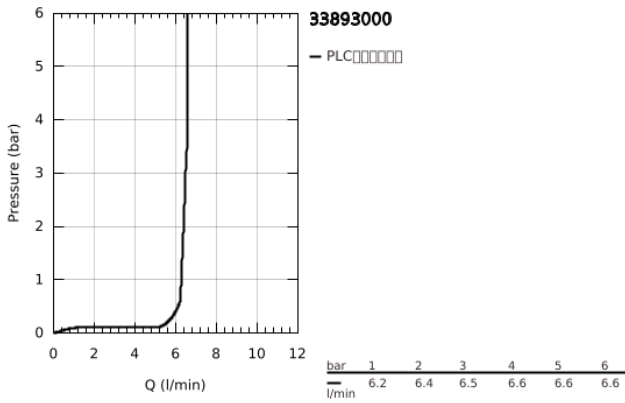

33 893 000 LADYLUX3 PLUS 单把手厨房龙头

产品描述

- Colour: 镀铬
- 单孔安装
- 旋转出水
- 可调流量限制器
- 可拔出式花洒头
- 自动返回
- 综合防回流阀
- 分水器: 起泡器/花洒喷嘴
- 自动返回龙头出水
- 软管
- 快速安装系统
- 快速清洁技术, 防止水垢
- 止逆阀
- 46 毫米阀芯
- 高仪持久镀铬饰面
- 高仪超钢极致饰面
- 高仪真钢 产品材料 (不锈钢本体)
- 前旋把手, 不会碰到后防溅板