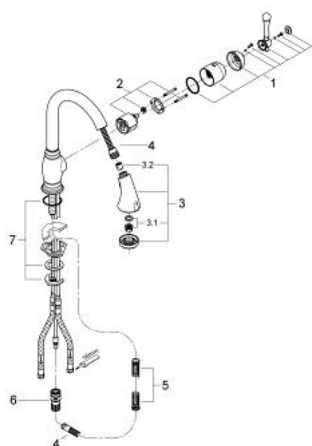

33 870 ZB0 碧瑞德 单把手厨房龙头

产品描述

- Colour: 古铜色
- 综合可拔出式触控两用型花洒
- 35 毫米陶瓷阀芯
- 快速清洁技术，防止水垢
- 综合可抽拉式人体工学手持花洒
- 软管
- 快速安装系统
- 把手
- 各种把手位置
- 单孔安装
- 高仪持久镀铬饰面
- projection 208 mm

33 870 ZB0 碧瑞德 单把手厨房龙头

备件, 六月 2008 – now

- 1: 把手 (Spare part-nr. 46593ZB0)
- 2: 阀芯 (Spare part-nr. 46048000)
- 3: 手持花洒 (Spare part-nr. 46173ZB0)
- 3.1: 起泡器 (Spare part-nr. 13952000)
- 3.2: 防回流阀 (Spare part-nr. 08565000)
- 3.2: 防回流阀 (Spare part-nr. 64689000)
- 4: Metalflex hose (Spare part-nr. 46174000)
- 5: 弹簧 (Spare part-nr. 07240000)
- 6: 快速连接器 (Spare part-nr. 46315000)
- 7: Shank mounting kit (Spare part-nr. 46345000)