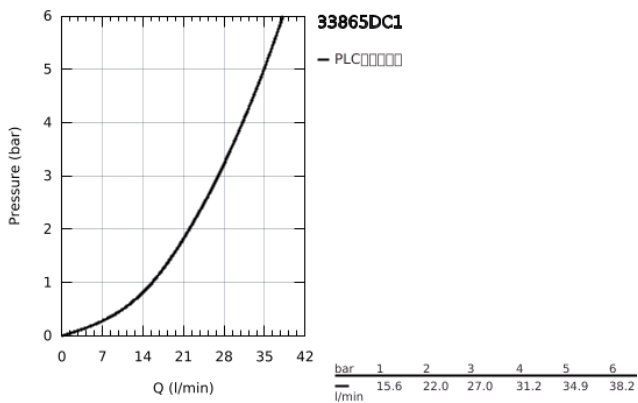

33 865 DC1 莱尼 单把手明装淋浴龙头

产品描述

- Colour: 超钢
- 墙面安装
- 金属把手
- 35 毫米陶瓷阀芯
- 带温度限制器
- 高仪持久表面
- 淋浴出水口
- 综合防回流阀
- 暗置式S弯
- 止逆阀
- 推荐最低水压 1.0 Bar

33 865 DC1 莱尼 单把手明装淋浴龙头

备件, 九月 2016 – now

- 1: 把手 (Spare part-nr. 46987DC0)
- 2: 阀芯 (Spare part-nr. 46374000)
- 3: 防回流阀 (Spare part-nr. 08565000)
- 4: 埋头螺母 (Spare part-nr. 45044000)
- 5: S弯 (Spare part-nr. 12693DC0)
- 6: 延长件 (Spare part-nr. 46238000)*
- 7: 套筒扳手 (Spare part-nr. 19332000)*
- 8: Special spanner (Spare part-nr. 19377000)*