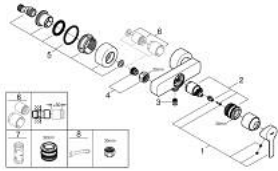

33 865 DC1 莱尼 单把手明装淋浴龙头

产品描述

- Colour: 超钢
- 墙面安装
- 金属把手
- 35 毫米陶瓷阀芯
- 带温度限制器
- 高仪持久表面
- 淋浴出水口
- 综合防回流阀
- 暗置式S弯
- 止逆阀
- 推荐最低水压 1.0 Bar

33 865 DC1 莱尼 单把手明装淋浴龙头

备件, 九月 2016 – now

- 1: 把手 (Spare part-nr. 46987DC0)
- 2: 阀芯 (Spare part-nr. 46374000)
- 3: 防回流阀 (Spare part-nr. 08565000)
- 4: 埋头螺母 (Spare part-nr. 45044000)
- 5: S弯 (Spare part-nr. 12693DC0)
- 6: 延长件 (Spare part-nr. 46238000)*
- 7: 套筒扳手 (Spare part-nr. 19332000)*
- 8: Special spanner (Spare part-nr. 19377000)*