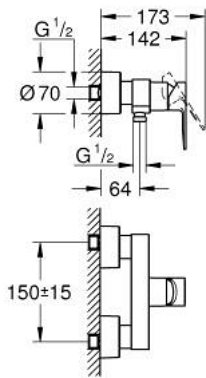

33 865 DC1 莱尼 单把手明装淋浴龙头

产品描述

- Colour: 超钢
- 墙面安装
- 金属把手
- 35 毫米陶瓷阀芯
- 带温度限制器
- 高仪持久表面
- 淋浴出水口
- 综合防回流阀
- 暗置式S弯
- 止逆阀
- 推荐最低水压 1.0 Bar

33 865 DC1 莱尼 单把手明装淋浴龙头

备件, 九月 2016 – now

- 1: 把手 (Spare part-nr. 46987DC0)
- 2: 阀芯 (Spare part-nr. 46374000)
- 3: 防回流阀 (Spare part-nr. 08565000)
- 4: 埋头螺母 (Spare part-nr. 45044000)
- 5: S弯 (Spare part-nr. 12693DC0)
- 6: 延长件 (Spare part-nr. 46238000)*
- 7: 套筒扳手 (Spare part-nr. 19332000)*
- 8: Special spanner (Spare part-nr. 19377000)*