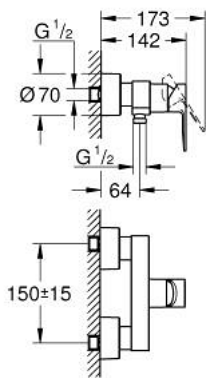

33 865 001 莱尼 单把手明装淋浴龙头

产品描述

- Colour: 镀铬
- 墙面安装
- 金属把手
- 35 毫米陶瓷阀芯
- 带温度限制器
- 高仪持久镀铬饰面
- 淋浴出水口
- 综合防回流阀
- 暗置式S弯
- 止逆阀
- 推荐最低水压 1.0 Bar

33 865 001 莱尼 单把手明装淋浴龙头

备件, 七月 2016 – now

- 1: 把手 (Spare part-nr. 46987000)
- 2: 阀芯 (Spare part-nr. 46374000)
- 3: 防回流阀 (Spare part-nr. 08565000)
- 4: 埋头螺母 (Spare part-nr. 45044000)
- 5: S弯 (Spare part-nr. 12693000)
- 6: 延长件 (Spare part-nr. 46238000)*
- 7: 套筒扳手 (Spare part-nr. 19332000)*
- 8: Special spanner (Spare part-nr. 19377000)*