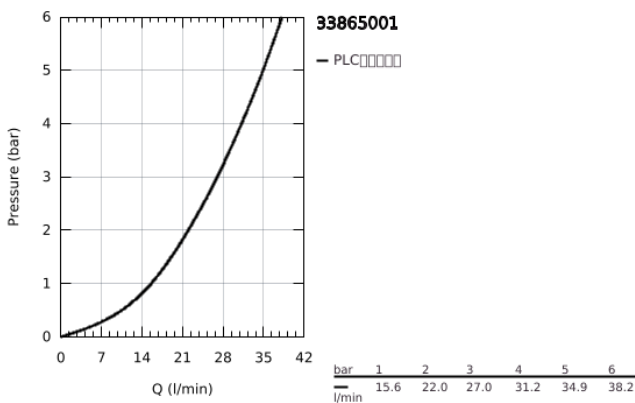

33 865 001 莱尼 单把手明装淋浴龙头

产品描述

- Colour: 镀铬
- 墙面安装
- 金属把手
- 35 毫米陶瓷阀芯
- 带温度限制器
- 高仪持久镀铬饰面
- 淋浴出水口
- 综合防回流阀
- 暗置式S弯
- 止逆阀
- 推荐最低水压 1.0 Bar

33 865 001 莱尼 单把手明装淋浴龙头

备件, 七月 2016 – now

- 1: 把手 (Spare part-nr. 46987000)
- 2: 阀芯 (Spare part-nr. 46374000)
- 3: 防回流阀 (Spare part-nr. 08565000)
- 4: 埋头螺母 (Spare part-nr. 45044000)
- 5: S弯 (Spare part-nr. 12693000)
- 6: 延长件 (Spare part-nr. 46238000)*
- 7: 套筒扳手 (Spare part-nr. 19332000)*
- 8: Special spanner (Spare part-nr. 19377000)*