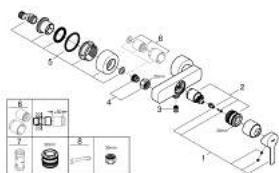

33 865 001 莱尼 单把手明装淋浴龙头

产品描述

- Colour: 镀铬
- 墙面安装
- 金属把手
- 35 毫米陶瓷阀芯
- 带温度限制器
- 高仪持久镀铬饰面
- 淋浴出水口
- 综合防回流阀
- 暗置式S弯
- 止逆阀
- 推荐最低水压 1.0 Bar

33 865 001 莱尼 单把手明装淋浴龙头

备件, 七月 2016 – now

- 1: 把手 (Spare part-nr. 46987000)
- 2: 阀芯 (Spare part-nr. 46374000)
- 3: 防回流阀 (Spare part-nr. 08565000)
- 4: 埋头螺母 (Spare part-nr. 45044000)
- 5: S弯 (Spare part-nr. 12693000)
- 6: 延长件 (Spare part-nr. 46238000)*
- 7: 套筒扳手 (Spare part-nr. 19332000)*
- 8: Special spanner (Spare part-nr. 19377000)*