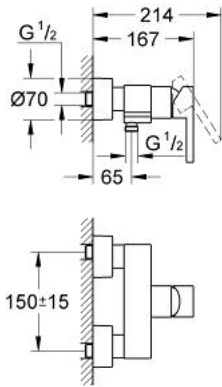

33 865 000 莱尼_单把手明装淋浴龙头

产品描述

- Colour: 镀铬
- 墙面安装
- 46 毫米阀芯
- 高仪持久镀铬饰面
- 可调流量限制器
- 淋浴底部出水带综合防回流阀
- 暗置式S弯
- 止逆阀
- 温度限制器 46505

33 865 000 莱尼_单把手明装淋浴龙头

备件, 一月 2007 – now

1: 把手 (Spare part-nr. 46583000)

2: 面板 (Spare part-nr. 46584000)

3: 阀芯 (Spare part-nr. 46048000)

4: 埋头螺母 (Spare part-nr. 45044000)

5: S弯 (Spare part-nr. 12693000)

6: 防回流阀 (Spare part-nr. 08565000)

7: 温度限制器 (Spare part-nr. 46375000)*

8: 延长件 (Spare part-nr. 46238000)*

* Optional accessories