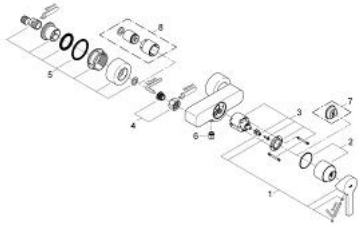

33 865 000 莱尼_单把手明装淋浴龙头

产品描述

- Colour: 镀铬
- 墙面安装
- 46 毫米阀芯
- 高仪持久镀铬饰面
- 可调流量限制器
- 淋浴底部出水带综合防回流阀
- 暗置式S弯
- 止逆阀
- 温度限制器 46505

33 865 000 莱尼_单把手明装淋浴龙头

备件, 一月 2007 – now

1: 把手 (Spare part-nr. 46583000)

2: 面板 (Spare part-nr. 46584000)

3: 阀芯 (Spare part-nr. 46048000)

4: 埋头螺母 (Spare part-nr. 45044000)

5: S弯 (Spare part-nr. 12693000)

6: 防回流阀 (Spare part-nr. 08565000)

7: 温度限制器 (Spare part-nr. 46375000)*

8: 延长件 (Spare part-nr. 46238000)*

* Optional accessories