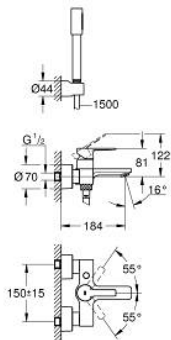

33 850 001 莱尼 单把手明装浴缸龙头

产品描述

- Colour: 镀铬
- 墙面安装
- 金属把手
- 35 毫米陶瓷阀芯
- 带温度限制器
- 高仪持久镀铬饰面
- 自动分水：浴缸/淋浴
- 起泡器
- 淋浴出水口
- 综合防回流阀
- 暗置式S弯
- 止逆阀
- 带花洒配套
- 包含：
- metal stick hand shower
- 新天瀑都市型 100 花洒托架(27 594 000)
- 银色花洒软管, 1500毫米, $1/2" \times 1/2"$ (28 364 000)
- 推荐最低水压 1.0 Bar

33 850 001 莱尼 单把手明装浴缸龙头

备件, 七月 2016 – now

- 1: 把手 (Spare part-nr. 46987000)
- 2: 阀芯 (Spare part-nr. 46374000)
- 3: 起泡器 (Spare part-nr. 13952000)
- 4: 延长件 (Spare part-nr. 64309000)
- 5: 分水器 (Spare part-nr. 46947000)
- 6: 防回流阀 (Spare part-nr. 08565000)
- 7: 埋头螺母 (Spare part-nr. 45044000)
- 8: S弯 (Spare part-nr. 12693000)
- 9: 滤网 (Spare part-nr. 0700200M)
- 10: 延长件 (Spare part-nr. 46238000)*
- 11: Special spanner (Spare part-nr. 19377000)*
- 12: 套筒扳手 (Spare part-nr. 19332000)*