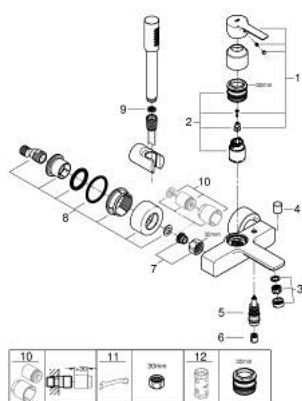

33 850 001 莱尼 单把手明装浴缸龙头

产品描述

- Colour: 镀铬
- 墙面安装
- 金属把手
- 35 毫米陶瓷阀芯
- 带温度限制器
- 高仪持久镀铬饰面
- 自动分水：浴缸/淋浴
- 起泡器
- 淋浴出水口
- 综合防回流阀
- 暗置式S弯
- 止逆阀
- 带花洒配套
- 包含：
- metal stick hand shower
- 新天瀑都市型 100 花洒托架(27 594 000)
- 银色花洒软管, 1500毫米, $1/2" \times 1/2"$ (28 364 000)
- 推荐最低水压 1.0 Bar

33 850 001 莱尼 单把手明装浴缸龙头

备件, 七月 2016 – now

- 1: 把手 (Spare part-nr. 46987000)
- 2: 阀芯 (Spare part-nr. 46374000)
- 3: 起泡器 (Spare part-nr. 13952000)
- 4: 延长件 (Spare part-nr. 64309000)
- 5: 分水器 (Spare part-nr. 46947000)
- 6: 防回流阀 (Spare part-nr. 08565000)
- 7: 埋头螺母 (Spare part-nr. 45044000)
- 8: S弯 (Spare part-nr. 12693000)
- 9: 滤网 (Spare part-nr. 0700200M)
- 10: 延长件 (Spare part-nr. 46238000)*
- 11: Special spanner (Spare part-nr. 19377000)*
- 12: 套筒扳手 (Spare part-nr. 19332000)*