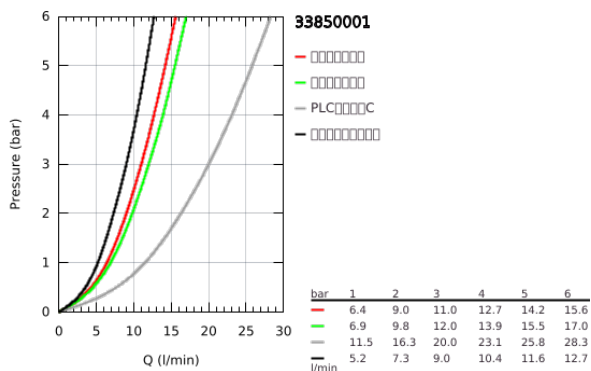

33 850 001 莱尼 单把手明装浴缸龙头

产品描述

- Colour: 镀铬
- 墙面安装
- 金属把手
- 35 毫米陶瓷阀芯
- 带温度限制器
- 高仪持久镀铬饰面
- 自动分水：浴缸/淋浴
- 起泡器
- 淋浴出水口
- 综合防回流阀
- 暗置式S弯
- 止逆阀
- 带花洒配套
- 包含：
- metal stick hand shower
- 新天瀑都市型 100 花洒托架(27 594 000)
- 银色花洒软管, 1500毫米, $1/2" \times 1/2"$ (28 364 000)
- 推荐最低水压 1.0 Bar