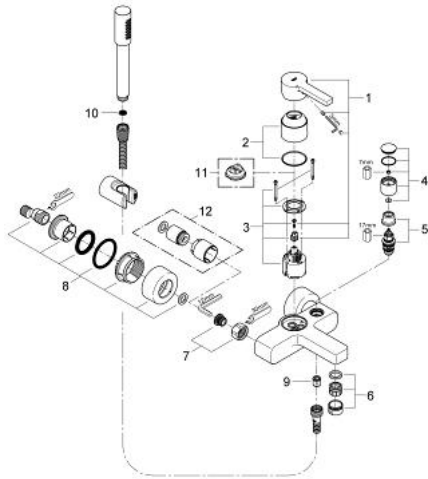

33 850 000 莱尼_单把手明装浴缸龙头

产品描述

- Colour: 镀铬
- 墙面安装
- 46 毫米阀芯
- 高仪持久镀铬饰面
- 可调流量限制器
- 自动分水：浴缸/淋浴
- 起泡器
- 花洒出水内综合防回流阀
- 暗置式S弯
- 止逆阀
- 温度限制器 46505
- 带花洒配套
- 包含：
- 手持花洒 28034
- 嵌墙式花洒托架
- 软管

33 850 000 莱尼_单把手明装浴缸龙头

备件, 二月 2007 – now

- 1: 把手 (Spare part-nr. 46583000)
- 2: 面板 (Spare part-nr. 46584000)
- 3: 阀芯 (Spare part-nr. 46048000)
- 4: 起泡器 (Spare part-nr. 46585000)
- 5: 分水器 (Spare part-nr. 08915000)
- 6: 起泡器 (Spare part-nr. 13927000)
- 7: 埋头螺母 (Spare part-nr. 45044000)
- 8: S弯 (Spare part-nr. 12693000)
- 9: 防回流阀 (Spare part-nr. 08565000)
- 10: 滤网 (Spare part-nr. 0700200M)
- 11: 温度限制器 (Spare part-nr. 46375000)*
- 12: 延长件 (Spare part-nr. 46238000)*