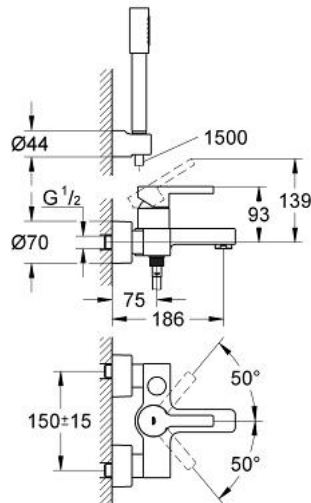

33 850 000 莱尼_单把手明装浴缸龙头

产品描述

- Colour: 镀铬
- 墙面安装
- 46 毫米阀芯
- 高仪持久镀铬饰面
- 可调流量限制器
- 自动分水：浴缸/淋浴
- 起泡器
- 花洒出水内综合防回流阀
- 暗置式S弯
- 止逆阀
- 温度限制器 46505
- 带花洒配套
- 包含：
- 手持花洒 28034
- 嵌墙式花洒托架
- 软管

33 850 000 莱尼_单把手明装浴缸龙头

备件, 二月 2007 – now

- 1: 把手 (Spare part-nr. 46583000)
- 2: 面板 (Spare part-nr. 46584000)
- 3: 阀芯 (Spare part-nr. 46048000)
- 4: 起泡器 (Spare part-nr. 46585000)
- 5: 分水器 (Spare part-nr. 08915000)
- 6: 起泡器 (Spare part-nr. 13927000)
- 7: 埋头螺母 (Spare part-nr. 45044000)
- 8: S弯 (Spare part-nr. 12693000)
- 9: 防回流阀 (Spare part-nr. 08565000)
- 10: 滤网 (Spare part-nr. 0700200M)
- 11: 温度限制器 (Spare part-nr. 46375000)*
- 12: 延长件 (Spare part-nr. 46238000)*