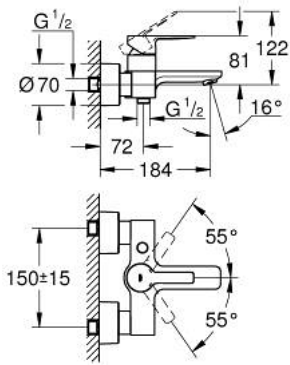

### 33 849 DC1 莱尼 单把手明装浴缸龙头

#### 产品描述

- Colour: 超钢
- 墙面安装
- 金属把手
- 35 毫米陶瓷阀芯
- 带温度限制器
- 高仪持久表面
- 自动分水：浴缸/淋浴
- 起泡器
- 淋浴出水口
- 综合防回流阀
- 暗置式S弯
- 止逆阀
- 推荐最低水压 1.0 Bar

## 33 849 DC1 莱尼 单把手明装浴缸龙头

备件, 九月 2016 – now

- 1: 把手 (Spare part-nr. 46987DC0)
- 2: 阀芯 (Spare part-nr. 46374000)
- 3: 起泡器 (Spare part-nr. 13952DC0)
- 4: 分水器 (Spare part-nr. 64309DC0)
- 5: 分水器 (Spare part-nr. 46947DC0)
- 6: 防回流阀 (Spare part-nr. 08565000)
- 7: 埋头螺母 (Spare part-nr. 45044000)
- 8: S弯 (Spare part-nr. 12693DC0)
- 9: 延长件 (Spare part-nr. 46238000)\*
- 10: Special spanner (Spare part-nr. 19377000)\*
- 11: 套筒扳手 (Spare part-nr. 19332000)\*