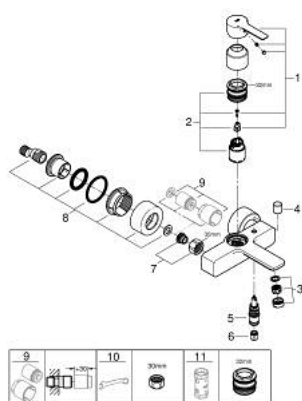

33 849 DC1 莱尼 单把手明装浴缸龙头

备件, 九月 2016 – now

- 1: 把手 (Spare part-nr. 46987DC0)
- 2: 阀芯 (Spare part-nr. 46374000)
- 3: 起泡器 (Spare part-nr. 13952DC0)
- 4: 分水器 (Spare part-nr. 64309DC0)
- 5: 分水器 (Spare part-nr. 46947DC0)
- 6: 防回流阀 (Spare part-nr. 08565000)
- 7: 埋头螺母 (Spare part-nr. 45044000)
- 8: S弯 (Spare part-nr. 12693DC0)
- 9: 延长件 (Spare part-nr. 46238000)*
- 10: Special spanner (Spare part-nr. 19377000)*
- 11: 套筒扳手 (Spare part-nr. 19332000)*

* Optional accessories