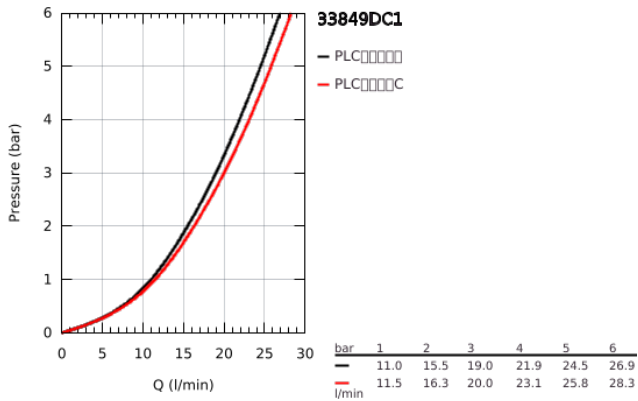

产品描述

- Colour: 超钢
- 墙面安装
- 金属把手
- 35 毫米陶瓷阀芯
- 带温度限制器
- 高仪持久表面
- 自动分水：浴缸/淋浴
- 起泡器
- 淋浴出水口
- 综合防回流阀
- 暗置式S弯
- 止逆阀
- 推荐最低水压 1.0 Bar