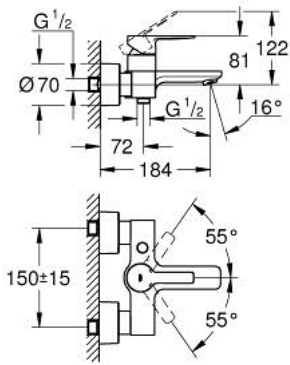

33 849 DC1 莱尼 单把手明装浴缸龙头

产品描述

- Colour: 超钢
- 墙面安装
- 金属把手
- 35 毫米陶瓷阀芯
- 带温度限制器
- 高仪持久表面
- 自动分水：浴缸/淋浴
- 起泡器
- 淋浴出水口
- 综合防回流阀
- 暗置式S弯
- 止逆阀
- 推荐最低水压 1.0 Bar

33 849 DC1 莱尼 单把手明装浴缸龙头

备件, 九月 2016 – now

- 1: 把手 (Spare part-nr. 46987DC0)
- 2: 阀芯 (Spare part-nr. 46374000)
- 3: 起泡器 (Spare part-nr. 13952DC0)
- 4: 分水器 (Spare part-nr. 64309DC0)
- 5: 分水器 (Spare part-nr. 46947DC0)
- 6: 防回流阀 (Spare part-nr. 08565000)
- 7: 埋头螺母 (Spare part-nr. 45044000)
- 8: S弯 (Spare part-nr. 12693DC0)
- 9: 延长件 (Spare part-nr. 46238000)*
- 10: Special spanner (Spare part-nr. 19377000)*
- 11: 套筒扳手 (Spare part-nr. 19332000)*