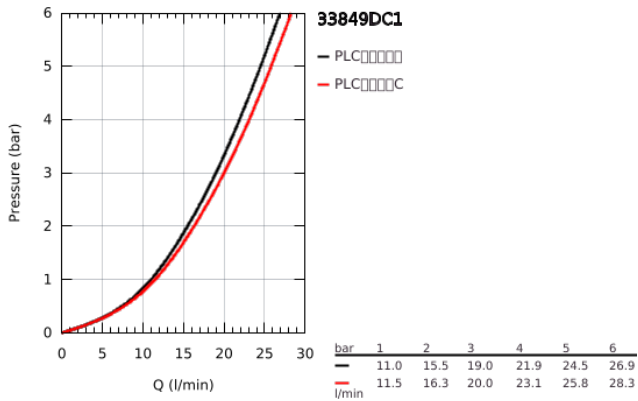

### 33 849 DC1 莱尼 单把手明装浴缸龙头

#### 产品描述

- Colour: 超钢
- 墙面安装
- 金属把手
- 35 毫米陶瓷阀芯
- 带温度限制器
- 高仪持久表面
- 自动分水：浴缸/淋浴
- 起泡器
- 淋浴出水口
- 综合防回流阀
- 暗置式S弯
- 止逆阀
- 推荐最低水压 1.0 Bar