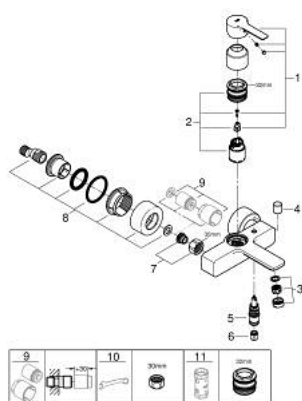

#### 产品描述

- Colour: 超钢
- 墙面安装
- 金属把手
- 35 毫米陶瓷阀芯
- 带温度限制器
- 高仪持久表面
- 自动分水：浴缸/淋浴
- 起泡器
- 淋浴出水口
- 综合防回流阀
- 暗置式S弯
- 止逆阀
- 推荐最低水压 1.0 Bar

## 33 849 DC1 莱尼 单把手明装浴缸龙头

备件, 九月 2016 – now

- 1: 把手 (Spare part-nr. 46987DC0)
- 2: 阀芯 (Spare part-nr. 46374000)
- 3: 起泡器 (Spare part-nr. 13952DC0)
- 4: 分水器 (Spare part-nr. 64309DC0)
- 5: 分水器 (Spare part-nr. 46947DC0)
- 6: 防回流阀 (Spare part-nr. 08565000)
- 7: 埋头螺母 (Spare part-nr. 45044000)
- 8: S弯 (Spare part-nr. 12693DC0)
- 9: 延长件 (Spare part-nr. 46238000)\*
- 10: Special spanner (Spare part-nr. 19377000)\*
- 11: 套筒扳手 (Spare part-nr. 19332000)\*