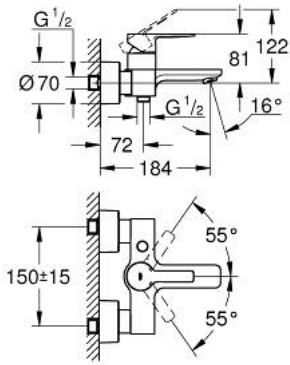

33 849 001 莱尼 单把手明装浴缸龙头

产品描述

- Colour: 镀铬
- 墙面安装
- 金属把手
- 35 毫米陶瓷阀芯
- 带温度限制器
- 高仪持久镀铬饰面
- 自动分水：浴缸/淋浴
- 起泡器
- 淋浴出水口
- 综合防回流阀
- 暗置式S弯
- 止逆阀
- 推荐最低水压 1.0 Bar
- 柱式安装，带有直管选配件12 030 000

33 849 001 莱尼 单把手明装浴缸龙头

备件, 七月 2016 – now

- 1: 把手 (Spare part-nr. 46987000)
- 2: 阀芯 (Spare part-nr. 46374000)
- 3: 起泡器 (Spare part-nr. 13952000)
- 4: 分水器 (Spare part-nr. 64309000)
- 5: 分水器 (Spare part-nr. 46947000)
- 6: 防回流阀 (Spare part-nr. 08565000)
- 7: 埋头螺母 (Spare part-nr. 45044000)
- 8: S弯 (Spare part-nr. 12693000)
- 9: 延长件 (Spare part-nr. 46238000)*
- 10: Special spanner (Spare part-nr. 19377000)*
- 11: 套筒扳手 (Spare part-nr. 19332000)*