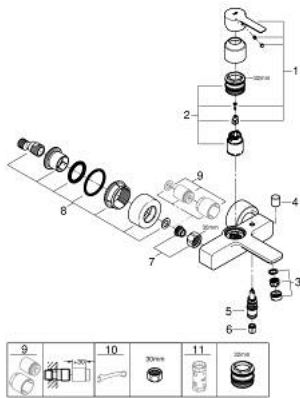

33 849 001 莱尼 单把手明装浴缸龙头

产品描述

- Colour: 镀铬
- 墙面安装
- 金属把手
- 35 毫米陶瓷阀芯
- 带温度限制器
- 高仪持久镀铬饰面
- 自动分水：浴缸/淋浴
- 起泡器
- 淋浴出水口
- 综合防回流阀
- 暗置式S弯
- 止逆阀
- 推荐最低水压 1.0 Bar
- 柱式安装，带有直管选配件12 030 000

33 849 001 莱尼 单把手明装浴缸龙头

备件, 七月 2016 – now

- 1: 把手 (Spare part-nr. 46987000)
- 2: 阀芯 (Spare part-nr. 46374000)
- 3: 起泡器 (Spare part-nr. 13952000)
- 4: 分水器 (Spare part-nr. 64309000)
- 5: 分水器 (Spare part-nr. 46947000)
- 6: 防回流阀 (Spare part-nr. 08565000)
- 7: 埋头螺母 (Spare part-nr. 45044000)
- 8: S弯 (Spare part-nr. 12693000)
- 9: 延长件 (Spare part-nr. 46238000)*
- 10: Special spanner (Spare part-nr. 19377000)*
- 11: 套筒扳手 (Spare part-nr. 19332000)*