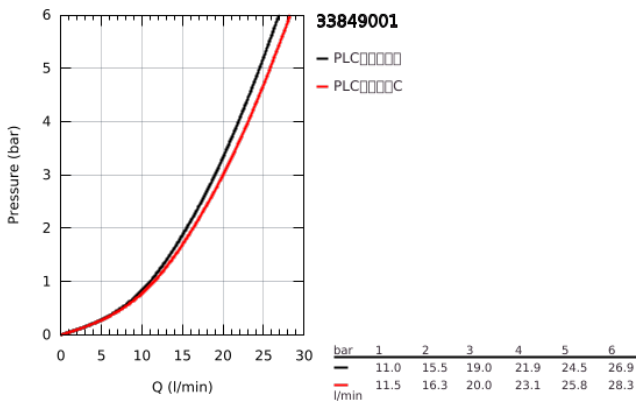

33 849 001 莱尼 单把手明装浴缸龙头

产品描述

- Colour: 镀铬
- 墙面安装
- 金属把手
- 35 毫米陶瓷阀芯
- 带温度限制器
- 高仪持久镀铬饰面
- 自动分水：浴缸/淋浴
- 起泡器
- 淋浴出水口
- 综合防回流阀
- 暗置式S弯
- 止逆阀
- 推荐最低水压 1.0 Bar
- 柱式安装，带有直管选配件12 030 000

33 849 001 莱尼 单把手明装浴缸龙头