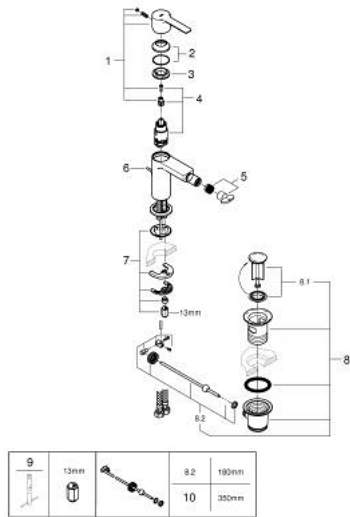

33 848 DC1 莱尼 妇洗盆龙头

产品描述

- Colour: 超钢
- 单孔安装
- 金属把手
- 高仪丝顺技能 28 毫米陶瓷阀芯
- 带温度限制器
- 高仪持久表面
- 高仪乐可节技术减少耗水量
- maximum flow rate (at 3 bar): 5 l/min
- 高仪快速安装Plus系统
- 球形接头起泡器
- 1 1/4" 提拉杆落水
- 软管
- 推荐最低水压 1.0 Bar

33 848 DC1 莱尼 妇洗盆龙头

备件, 九月 2016 – now

- 1: 把手 (Spare part-nr. 46980DC0)
- 2: 面板 (Spare part-nr. 46581DC0)
- 3: 碗盆龙头 (Spare part-nr. 07419000)
- 4: 阀芯 (Spare part-nr. 46580000)
- 5: 起泡器 (Spare part-nr. 13998000)
- 6: 落水 (Spare part-nr. 46739EN0)
- 7: Shank mounting kit (Spare part-nr. 46645000)
- 8: 落水配套 (Spare part-nr. 28910DC0)
- 8.1: 落水塞 (Spare part-nr. 07182DC0)
- 8.2: 球头杆 (Spare part-nr. 07052000)
- 9: 扳手 (Spare part-nr. 19017000)*
- 10: 球头杆 (Spare part-nr. 07341000)*