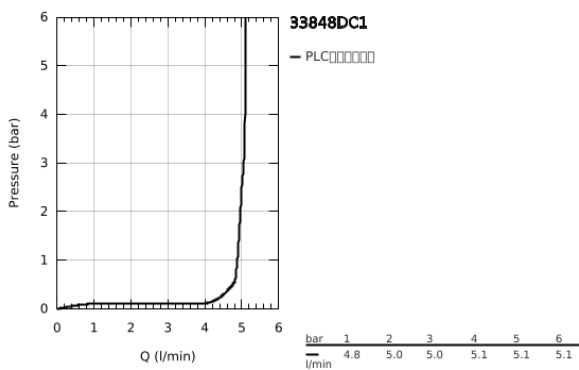

33 848 DC1 莱尼 妇洗盆龙头

产品描述

- Colour: 超钢
- 单孔安装
- 金属把手
- 高仪丝顺技能 28 毫米陶瓷阀芯
- 带温度限制器
- 高仪持久表面
- 高仪乐可节技术减少耗水量
- maximum flow rate (at 3 bar): 5 l/min
- 高仪快速安装Plus系统
- 球形接头起泡器
- 1 1/4" 提拉杆落水
- 软管
- 推荐最低水压 1.0 Bar