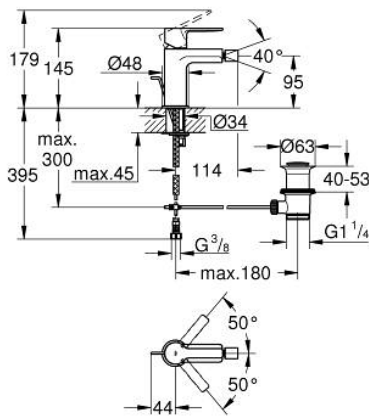

33 848 DC1 莱尼 妇洗盆龙头

产品描述

- Colour: 超钢
- 单孔安装
- 金属把手
- 高仪丝顺技能 28 毫米陶瓷阀芯
- 带温度限制器
- 高仪持久表面
- 高仪乐可节技术减少耗水量
- maximum flow rate (at 3 bar): 5 l/min
- 高仪快速安装Plus系统
- 球形接头起泡器
- 1 1/4" 提拉杆落水
- 软管
- 推荐最低水压 1.0 Bar

33 848 DC1 莱尼 妇洗盆龙头

备件, 九月 2016 – now

- 1: 把手 (Spare part-nr. 46980DC0)
- 2: 面板 (Spare part-nr. 46581DC0)
- 3: 碗盆龙头 (Spare part-nr. 07419000)
- 4: 阀芯 (Spare part-nr. 46580000)
- 5: 起泡器 (Spare part-nr. 13998000)
- 6: 落水 (Spare part-nr. 46739EN0)
- 7: Shank mounting kit (Spare part-nr. 46645000)
- 8: 落水配套 (Spare part-nr. 28910DC0)
- 8.1: 落水塞 (Spare part-nr. 07182DC0)
- 8.2: 球头杆 (Spare part-nr. 07052000)
- 9: 扳手 (Spare part-nr. 19017000)*
- 10: 球头杆 (Spare part-nr. 07341000)*