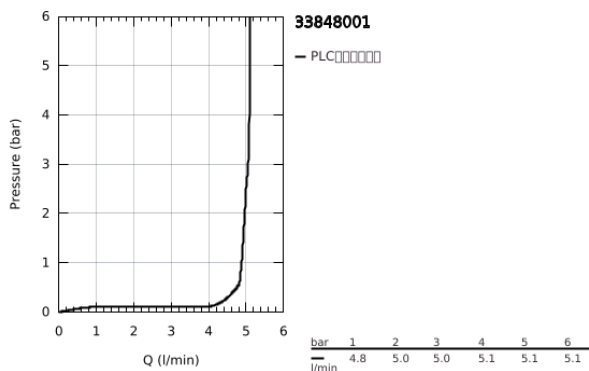

33 848 001 莱尼 妇洗盆龙头

产品描述

- Colour: 镀铬
- 单孔安装
- 金属把手
- 高仪丝顺技能 28 毫米陶瓷阀芯
- 带温度限制器
- 高仪持久镀铬饰面
- 高仪乐可节技术减少耗水量
- maximum flow rate (at 3 bar): 5 l/min
- 高仪快速安装Plus系统
- 球形接头起泡器
- 1 1/4" 提拉杆落水
- 软管
- 推荐最低水压 1.0 Bar