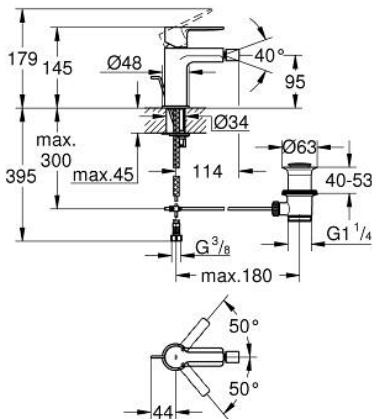

33 848 001 莱尼 妇洗盆龙头

产品描述

- Colour: 镀铬
- 单孔安装
- 金属把手
- 高仪丝顺技能 28 毫米陶瓷阀芯
- 带温度限制器
- 高仪持久镀铬饰面
- 高仪乐可节技术减少耗水量
- maximum flow rate (at 3 bar): 5 l/min
- 高仪快速安装Plus系统
- 球形接头起泡器
- 1 1/4" 提拉杆落水
- 软管
- 推荐最低水压 1.0 Bar

33 848 001 莱尼 妇洗盆龙头

备件, 七月 2016 – now

- 1: 把手 (Spare part-nr. 46980000)
- 2: 面板 (Spare part-nr. 46581000)
- 3: 碗盆龙头 (Spare part-nr. 07419000)
- 4: 阀芯 (Spare part-nr. 46580000)
- 5: 起泡器 (Spare part-nr. 13998000)
- 6: 落水 (Spare part-nr. 46739000)
- 7: Shank mounting kit (Spare part-nr. 46645000)
- 8: 落水配套 (Spare part-nr. 28910000)
- 8.1: 落水塞 (Spare part-nr. 07182000)
- 8.2: 球头杆 (Spare part-nr. 07052000)
- 9: 扳手 (Spare part-nr. 19017000)*
- 10: 球头杆 (Spare part-nr. 07341000)*