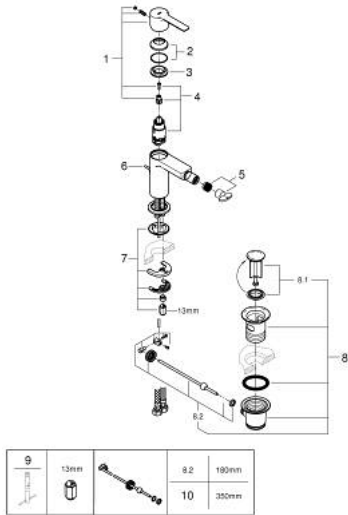

33 848 001 莱尼 妇洗盆龙头

产品描述

- Colour: 镀铬
- 单孔安装
- 金属把手
- 高仪丝顺技能 28 毫米陶瓷阀芯
- 带温度限制器
- 高仪持久镀铬饰面
- 高仪乐可节技术减少耗水量
- maximum flow rate (at 3 bar): 5 l/min
- 高仪快速安装Plus系统
- 球形接头起泡器
- 1 1/4" 提拉杆落水
- 软管
- 推荐最低水压 1.0 Bar

33 848 001 莱尼 妇洗盆龙头

备件, 七月 2016 – now

- 1: 把手 (Spare part-nr. 46980000)
- 2: 面板 (Spare part-nr. 46581000)
- 3: 碗盆龙头 (Spare part-nr. 07419000)
- 4: 阀芯 (Spare part-nr. 46580000)
- 5: 起泡器 (Spare part-nr. 13998000)
- 6: 落水 (Spare part-nr. 46739000)
- 7: Shank mounting kit (Spare part-nr. 46645000)
- 8: 落水配套 (Spare part-nr. 28910000)
- 8.1: 落水塞 (Spare part-nr. 07182000)
- 8.2: 球头杆 (Spare part-nr. 07052000)
- 9: 扳手 (Spare part-nr. 19017000)*
- 10: 球头杆 (Spare part-nr. 07341000)*