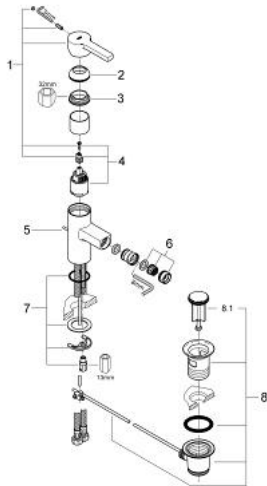

#### 产品描述

- Colour: 镀铬
- 单孔安装
- 35 毫米陶瓷阀芯
- 可调流量限制器
- 高仪持久镀铬饰面
- 快速安装系统
- 球形接头起泡器
- 1 1/4" 提拉杆落水
- 软管

## 33 848 000 莱尼\_妇洗盆龙头

备件, 十月 2012 – now

1: 把手 (Spare part-nr. 46582000)

2: 面板 (Spare part-nr. 46116000)

3: 环

(Spare part-nr. 04456000)

4: 阀芯 (Spare part-nr. 46374000)

5: 落水 (Spare part-nr. 46739000)

6: 起泡器 (Spare part-nr. 13929000)

7: Shank mounting kit (Spare part-nr. 46249000)

8: 落水配套 (Spare part-nr. 28910000)

8.1: 落水塞 (Spare part-nr. 07182000)

8.2: 球头杆 (Spare part-nr. 07052000)

9: 扳手 (Spare part-nr. 19017000)\*

10: 球头杆 (Spare part-nr. 07341000)\*

\* Optional accessories