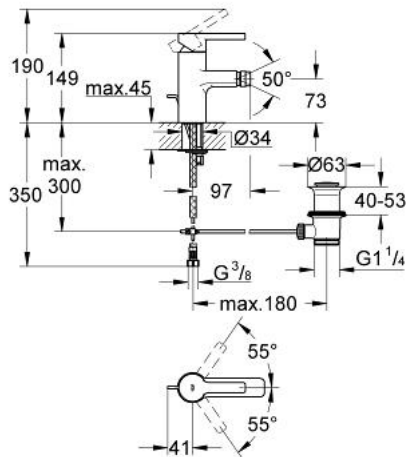

### 33 848 000 莱尼\_妇洗盆龙头

#### 产品描述

- Colour: 镀铬
- 单孔安装
- 35 毫米陶瓷阀芯
- 可调流量限制器
- 高仪持久镀铬饰面
- 快速安装系统
- 球形接头起泡器
- 1 1/4" 提拉杆落水
- 软管

## 33 848 000 莱尼\_妇洗盆龙头

备件, 十月 2012 – now

1: 把手 (Spare part-nr. 46582000)

2: 面板 (Spare part-nr. 46116000)

3: 环

(Spare part-nr. 04456000)

4: 阀芯 (Spare part-nr. 46374000)

5: 落水 (Spare part-nr. 46739000)

10: 球头杆 (Spare part-nr. 07341000)\*

\* Optional accessories