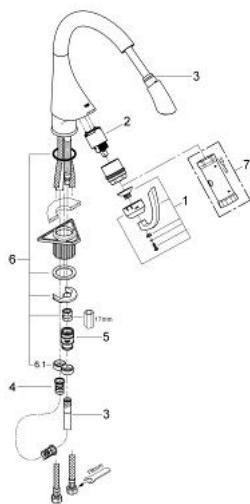

33 786 SD0 K4 单把手厨房龙头

产品描述

- Colour: 不锈钢
- 单孔安装
- 35 毫米陶瓷阀芯
- 高仪持久表面
- 可调流量限制器
- 高仪真钢 产品材料 (不锈钢本体)
- 旋转出水
- Pull-Out spout for greater flexibility
- 可抽拉式冲洗花洒
- 自动返回
- 综合防回流阀
- 软管
- 快速安装系统
- 止逆阀

33 786 SD0 K4 单把手厨房龙头

备件, 九月 2010 – now

- 1: 把手 (Spare part-nr. 46572SD0)
- 2: 阀芯 (Spare part-nr. 46374000)
- 3: Extractable outlet (Spare part-nr. 46576DC0)
- 4: 弹簧 (Spare part-nr. 07240000)
- 5: 快速连接器 (Spare part-nr. 46338000)
- 6: Shank mounting kit (Spare part-nr. 46346000)
- 6.1: 止回阀 (Spare part-nr. 04174000)
- 7: 套筒扳手 (Spare part-nr. 19332000)*