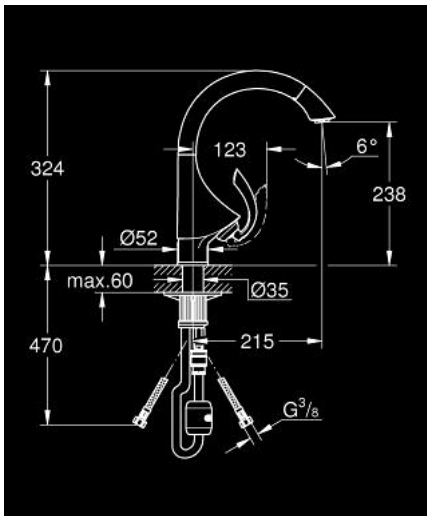

33 786 SD0 K4 单把手厨房龙头

产品描述

- Colour: 不锈钢
- 单孔安装
- 35 毫米陶瓷阀芯
- 高仪持久表面
- 可调流量限制器
- 高仪真钢 产品材料 (不锈钢本体)
- 旋转出水
- Pull-Out spout for greater flexibility
- 可抽拉式冲洗花洒
- 自动返回
- 综合防回流阀
- 软管
- 快速安装系统
- 止逆阀

33 786 SD0 K4 单把手厨房龙头

备件, 九月 2010 – now

- 1: 把手 (Spare part-nr. 46572SD0)
- 2: 阀芯 (Spare part-nr. 46374000)
- 3: Extractable outlet (Spare part-nr. 46576DC0)
- 4: 弹簧 (Spare part-nr. 07240000)
- 5: 快速连接器 (Spare part-nr. 46338000)
- 6: Shank mounting kit (Spare part-nr. 46346000)
- 6.1: 止回阀 (Spare part-nr. 04174000)
- 7: 套筒扳手 (Spare part-nr. 19332000)*