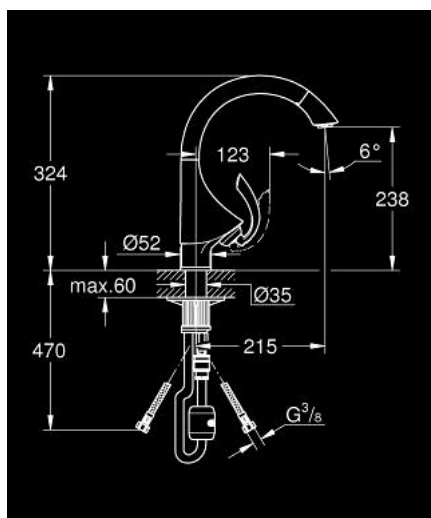

33 786 000 K4 单把手厨房龙头

产品描述

- Colour: 镀铬
- 单孔安装
- 高仪持久表面
- 35 毫米陶瓷阀芯
- Pull-Out spout for greater flexibility
- 可抽拉式冲洗花洒
- 可调流量限制器
- 旋转出水
- 综合防回流阀
- 止逆阀
- 软管
- 快速安装系统

33 786 000 K4 单把手厨房龙头

备件, 五月 2016 – now

- 1: 把手 (Spare part-nr. 46572000)
- 2: 阀芯 (Spare part-nr. 46374000)
- 3: Extractable outlet (Spare part-nr. 46576000)
- 4: Shank mounting kit (Spare part-nr. 46346000)
- 5: 快速连接器 (Spare part-nr. 46338000)
- 6: 套筒扳手 (Spare part-nr. 19332000)*