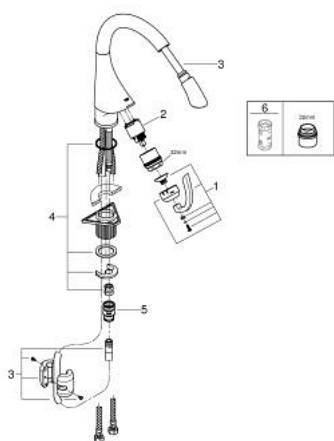

33 786 000 K4 单把手厨房龙头

产品描述

- Colour: 镀铬
- 单孔安装
- 高仪持久表面
- 35 毫米陶瓷阀芯
- Pull-Out spout for greater flexibility
- 可抽拉式冲洗花洒
- 可调流量限制器
- 旋转出水
- 综合防回流阀
- 止逆阀
- 软管
- 快速安装系统

33 786 000 K4 单把手厨房龙头

备件, 五月 2016 – now

- 1: 把手 (Spare part-nr. 46572000)
- 2: 阀芯 (Spare part-nr. 46374000)
- 3: Extractable outlet (Spare part-nr. 46576000)
- 4: Shank mounting kit (Spare part-nr. 46346000)
- 5: 快速连接器 (Spare part-nr. 46338000)
- 6: 套筒扳手 (Spare part-nr. 19332000)*