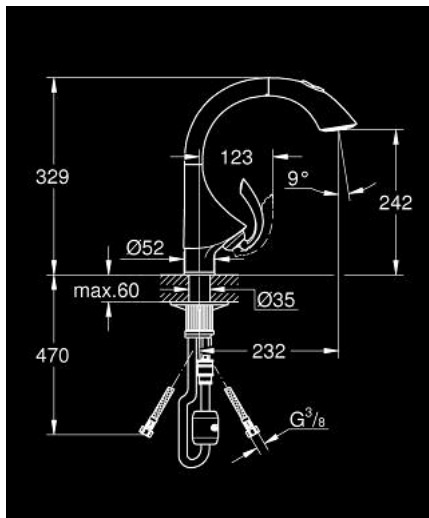

33 782 SD0 K4 单把手厨房龙头

产品描述

- Colour: 不锈钢
- 单孔安装
- 35 毫米陶瓷阀芯
- 高仪持久表面
- 可调流量限制器
- 旋转出水
- Pull-Out spout for greater flexibility
- 综合防回流阀
- 分水器: 起泡器/快速清洁花洒喷嘴
- 自动返回龙头出水
- 软管
- 快速安装系统
- 止逆阀
- 高仪真钢 产品材料 (不锈钢本体)

33 782 SD0 K4 单把手厨房龙头

备件, 九月 2010 – now

- 1: 把手 (Spare part-nr. 46572SD0)
- 2: 阀芯 (Spare part-nr. 46374000)
- 3: 手持花洒 (Spare part-nr. 46575DC0)
- 3.1: 起泡器 (Spare part-nr. 13926000)
- 4: Metalflex hose (Spare part-nr. 46174000)
- 5: 弹簧 (Spare part-nr. 07240000)
- 6: 快速连接器 (Spare part-nr. 46338000)
- 7: Shank mounting kit (Spare part-nr. 46346000)
- 7.1: 止回阀 (Spare part-nr. 04174000)
- 8: 套筒扳手 (Spare part-nr. 19332000)*