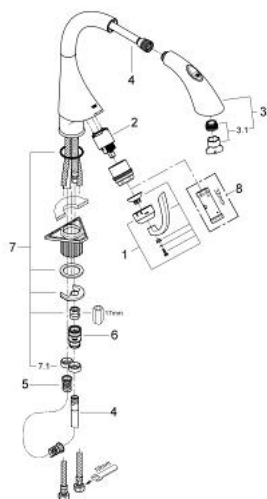

33 782 SD0 K4 单把手厨房龙头

产品描述

- Colour: 不锈钢
- 单孔安装
- 35 毫米陶瓷阀芯
- 高仪持久表面
- 可调流量限制器
- 旋转出水
- Pull-Out spout for greater flexibility
- 综合防回流阀
- 分水器: 起泡器/快速清洁花洒喷嘴
- 自动返回龙头出水
- 软管
- 快速安装系统
- 止逆阀
- 高仪真钢 产品材料 (不锈钢本体)

33 782 SD0 K4 单把手厨房龙头

备件, 九月 2010 – now

- 1: 把手 (Spare part-nr. 46572SD0)
- 2: 阀芯 (Spare part-nr. 46374000)
- 3: 手持花洒 (Spare part-nr. 46575DC0)
- 3.1: 起泡器 (Spare part-nr. 13926000)
- 4: Metalflex hose (Spare part-nr. 46174000)
- 5: 弹簧 (Spare part-nr. 07240000)
- 6: 快速连接器 (Spare part-nr. 46338000)
- 7: Shank mounting kit (Spare part-nr. 46346000)
- 7.1: 止回阀 (Spare part-nr. 04174000)
- 8: 套筒扳手 (Spare part-nr. 19332000)*