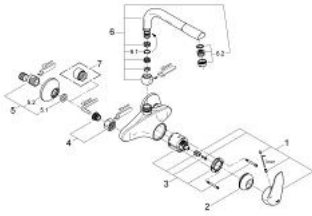

33 773 001 欧瑞帝 单把手厨房龙头

产品描述

- Colour: 镀铬
- 墙面安装
- 46 毫米阀芯
- 高仪持久镀铬饰面
- 可调流量限制器
- 旋转出水带停止限制器
- 起泡器
- S弯

33 773 001 欧瑞帝 单把手厨房龙头

备件, 七月 2006 – now

- 1: 把手 (Spare part-nr. 46600000)
- 2: 面板 (Spare part-nr. 46570000)
- 3: 阀芯 (Spare part-nr. 46048000)
- 4: 埋头螺母 (Spare part-nr. 45044000)
- 5: S弯 (Spare part-nr. 12075000)
- 5.1: 紧固件 (Spare part-nr. 0138600M)
- 5.2: 法兰盘 (Spare part-nr. 0221000M)
- 6: 出水口 (Spare part-nr. 13118000)
- 6.1: Sealing washer (Spare part-nr. 0128500M)
- 6.2: 起泡器 (Spare part-nr. 13929000)
- 7: 延长配件 3/4 (Spare part-nr. 0713000M)*