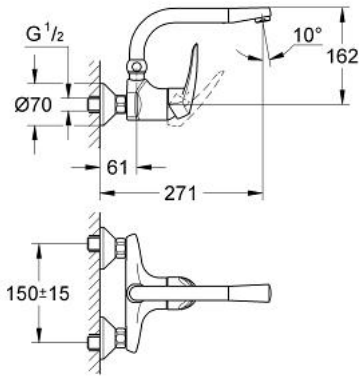

33 773 001 欧瑞帝 单把手厨房龙头

产品描述

- Colour: 镀铬
- 墙面安装
- 46 毫米阀芯
- 高仪持久镀铬饰面
- 可调流量限制器
- 旋转出水带停止限制器
- 起泡器
- S弯

33 773 001 欧瑞帝 单把手厨房龙头

备件, 七月 2006 – now

- 1: 把手 (Spare part-nr. 46600000)
- 2: 面板 (Spare part-nr. 46570000)
- 3: 阀芯 (Spare part-nr. 46048000)
- 4: 埋头螺母 (Spare part-nr. 45044000)
- 5: S弯 (Spare part-nr. 12075000)
- 5.1: 紧固件 (Spare part-nr. 0138600M)
- 5.2: 法兰盘 (Spare part-nr. 0221000M)
- 6: 出水口 (Spare part-nr. 13118000)
- 6.1: Sealing washer (Spare part-nr. 0128500M)
- 6.2: 起泡器 (Spare part-nr. 13929000)
- 7: 延长配件 3/4 (Spare part-nr. 0713000M)*