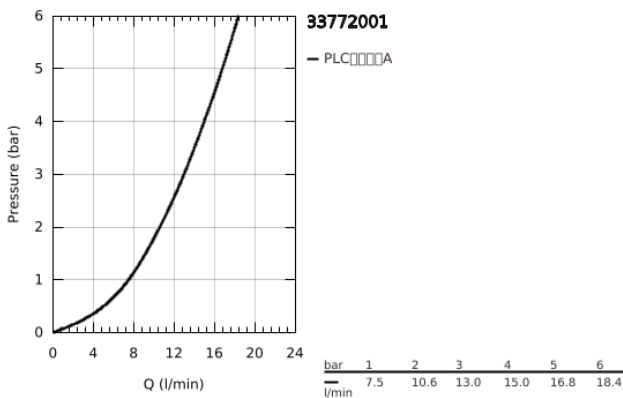

33 772 001 欧瑞帝 单把手厨房龙头

产品描述

- Colour: 镀铬
- 墙面安装
- 高仪持久表面
- 46 毫米阀芯
- 起泡器
- 可调流量限制器
- 旋转出水
- 旋转范围100°
- S弯

33 772 001 欧瑞帝 单把手厨房龙头

备件, 六月 2006 – now

- 1: 把手 (Spare part-nr. 46568000)
- 2: 面板 (Spare part-nr. 46570000)
- 3: 阀芯 (Spare part-nr. 46048000)
- 4: 埋头螺母 (Spare part-nr. 45044000)
- 5: S弯 (Spare part-nr. 12075000)
- 5.1: 紧固件 (Spare part-nr. 0138600M)
- 5.2: 法兰盘 (Spare part-nr. 0221000M)
- 6: 出水口 (Spare part-nr. 13007000)
- 6.1: Sealing washer (Spare part-nr. 0128500M)
- 6.2: 密封环 (Spare part-nr. 0485300M)
- 6.3: 起泡器 (Spare part-nr. 06574000)
- 7: 延长配件 3/4 (Spare part-nr. 0713000M)*
- 8: 转接器 (Spare part-nr. 45562000)*