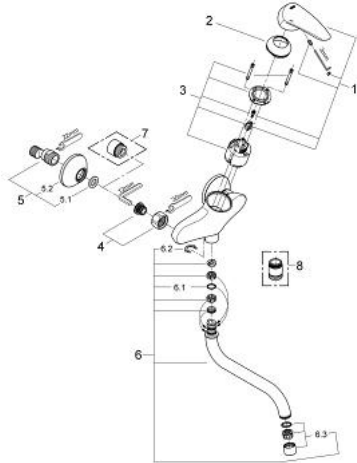

33 772 001 欧瑞帝 单把手厨房龙头

产品描述

- Colour: 镀铬
- 墙面安装
- 高仪持久表面
- 46 毫米阀芯
- 起泡器
- 可调流量限制器
- 旋转出水
- 旋转范围100°
- S弯

33 772 001 欧瑞帝 单把手厨房龙头

备件, 六月 2006 – now

- 1: 把手 (Spare part-nr. 46568000)
- 2: 面板 (Spare part-nr. 46570000)
- 3: 阀芯 (Spare part-nr. 46048000)
- 4: 埋头螺母 (Spare part-nr. 45044000)
- 5: S弯 (Spare part-nr. 12075000)
- 5.1: 紧固件 (Spare part-nr. 0138600M)
- 5.2: 法兰盘 (Spare part-nr. 0221000M)
- 6: 出水口 (Spare part-nr. 13007000)
- 6.1: Sealing washer (Spare part-nr. 0128500M)
- 6.2: 密封环 (Spare part-nr. 0485300M)
- 6.3: 起泡器 (Spare part-nr. 06574000)
- 7: 延长配件 3/4 (Spare part-nr. 0713000M)*
- 8: 转接器 (Spare part-nr. 45562000)*