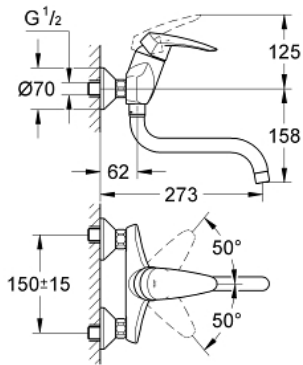

33 772 001 欧瑞帝 单把手厨房龙头

产品描述

- Colour: 镀铬
- 墙面安装
- 高仪持久表面
- 46 毫米阀芯
- 起泡器
- 可调流量限制器
- 旋转出水
- 旋转范围100°
- S弯

33 772 001 欧瑞帝 单把手厨房龙头

备件, 六月 2006 – now

- 1: 把手 (Spare part-nr. 46568000)
- 2: 面板 (Spare part-nr. 46570000)
- 3: 阀芯 (Spare part-nr. 46048000)
- 4: 埋头螺母 (Spare part-nr. 45044000)
- 5: S弯 (Spare part-nr. 12075000)
- 5.1: 紧固件 (Spare part-nr. 0138600M)
- 5.2: 法兰盘 (Spare part-nr. 0221000M)
- 6: 出水口 (Spare part-nr. 13007000)
- 6.1: Sealing washer (Spare part-nr. 0128500M)
- 6.2: 密封环 (Spare part-nr. 0485300M)
- 6.3: 起泡器 (Spare part-nr. 06574000)
- 7: 延长配件 3/4 (Spare part-nr. 0713000M)*
- 8: 转接器 (Spare part-nr. 45562000)*