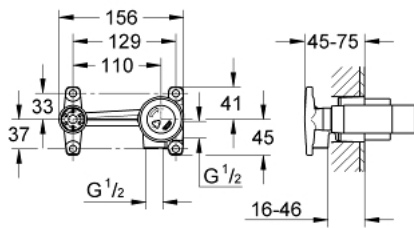

33 769 000 暗置阀芯

产品描述

- Colour: 镀铬
- 用于双孔面盆龙头
- 挂墙式安装
- 无完整配套
- 46 毫米阀芯
- 可调流量限制器
- 安装深度 45 至 75 毫米
- 安装装置

33 769 000 暗置阀芯

备件, 四月 2005 – now

1: 阀芯 (Spare part-nr. 46048000)