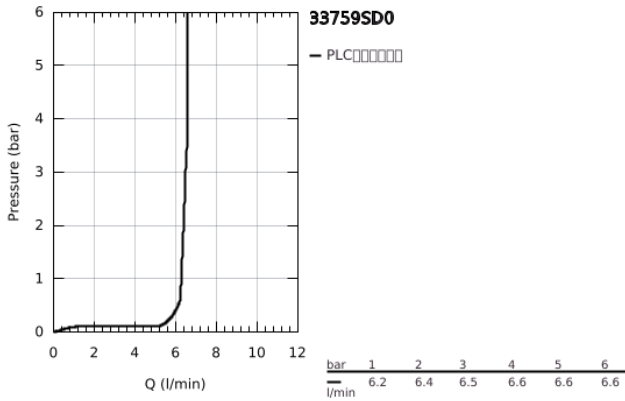

33 759 SD0 LADYLUX PLUS 单把手厨房龙头

产品描述

- Colour: 不锈钢
- 综合可拔出式触控两用型花洒
- 单孔安装
- 实心不锈钢本体
- 46 毫米阀芯
- 旋转出水360°
- 分水器: 起泡器/花洒喷嘴
- 快速清洁技术, 防止水垢
- 高仪真钢 产品材料 (不锈钢本体)
- 不锈钢连接软管
- 快速安装系统
- 双止回阀
- 综合调水器
- 把手
- 各种把手位置
- 出水高度232毫米
- Ladylux Pro 协调设计
- 前旋把手, 不会碰到后防溅板