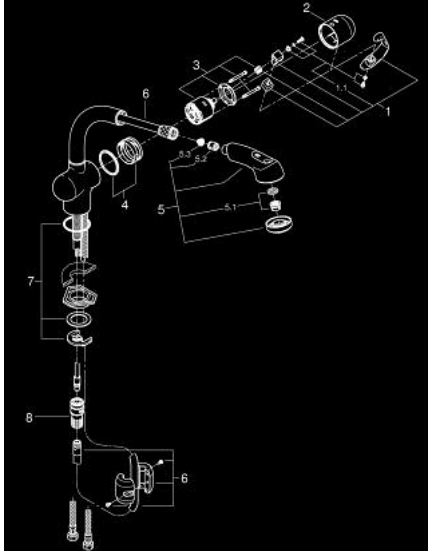

33 759 SD0 LADYLUX PLUS 单把手厨房龙头

产品描述

- Colour: 不锈钢
- 综合可拔出式触控两用型花洒
- 单孔安装
- 实心不锈钢本体
- 46 毫米阀芯
- 旋转出水360°
- 分水器: 起泡器/花洒喷嘴
- 快速清洁技术, 防止水垢
- 高仪真钢 产品材料 (不锈钢本体)
- 不锈钢连接软管
- 快速安装系统
- 双止回阀
- 综合调水器
- 把手
- 各种把手位置
- 出水高度232毫米
- Ladylux Pro 协调设计
- 前旋把手, 不会碰到后防溅板

33 759 SD0 LADYLUX PLUS 单把手厨房龙头

备件, 三月 2016 – now

- 1: 把手 (Spare part-nr. 46309SD0)
- 1.1: 配件套组 (Spare part-nr. 46310000)
- 2: 面板 (Spare part-nr. 46655SD0)
- 3: 阀芯 (Spare part-nr. 46048000)
- 4: Guide and slide ring (Spare part-nr. 46632V00)
- 5: 手持花洒 (Spare part-nr. 46312SD0)
- 5.1: 起泡器 (Spare part-nr. 13952000)
- 5.2: 防回流阀 (Spare part-nr. 08565000)
- 5.3: 滤网 (Spare part-nr. 0676800M)
- 6: 花洒软管 (Spare part-nr. 48293000)
- 7: Shank mounting kit (Spare part-nr. 46345000)
- 8: 自动连接器 (Spare part-nr. 48220000)