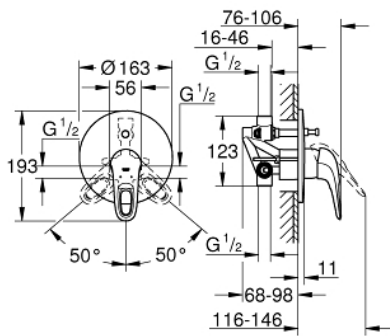

33 637 003 欧瑞士达 单把手明装浴缸龙头

产品描述

- Colour: 镀铬
- 挂墙式安装
- 46 毫米阀芯
- 高仪持久镀铬饰面
- 高仪快可适 暗置固定件
- 包含:
- 最后安装配套
- (19 506 003)
- 带暗置阀芯
- 可调流量限制器
- 自动分水: 浴缸/淋浴
- 环状金属把手
- 装饰盖和轴密封
- 金属嵌墙式装饰盖
- 温度限制器 46308

33 637 003 欧瑞士达 单把手明装浴缸龙头

备件, 一月 2015 – now

1: 把手 (Spare part-nr. 46940000)

2: 法兰盘 (Spare part-nr. 46905000)

3: 阀芯 (Spare part-nr. 46048000)

4: 分水器 (Spare part-nr. 46737000)

5: 温度限制器 (Spare part-nr. 46308000)*

6: 延长配套 (Spare part-nr. 46191000)*