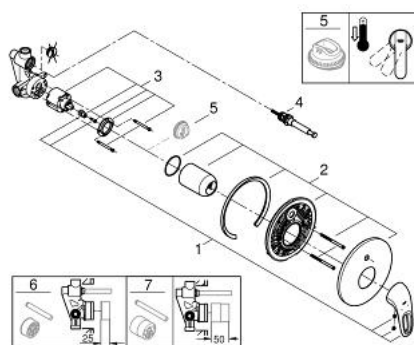

33 637 003 欧瑞士达 单把手明装浴缸龙头

产品描述

- Colour: 镀铬
- 挂墙式安装
- 46 毫米阀芯
- 高仪持久镀铬饰面
- 高仪快可适 暗置固定件
- 包含:
- 最后安装配套
- (19 506 003)
- 带暗置阀芯
- 可调流量限制器
- 自动分水: 浴缸/淋浴
- 环状金属把手
- 装饰盖和轴密封
- 金属嵌墙式装饰盖
- 温度限制器 46308

33 637 003 欧瑞士达 单把手明装浴缸龙头

备件, 一月 2015 – now

1: 把手 (Spare part-nr. 46940000)

2: 法兰盘 (Spare part-nr. 46905000)

3: 阀芯 (Spare part-nr. 46048000)

4: 分水器 (Spare part-nr. 46737000)

5: 温度限制器 (Spare part-nr. 46308000)*

6: 延长配套 (Spare part-nr. 46191000)*