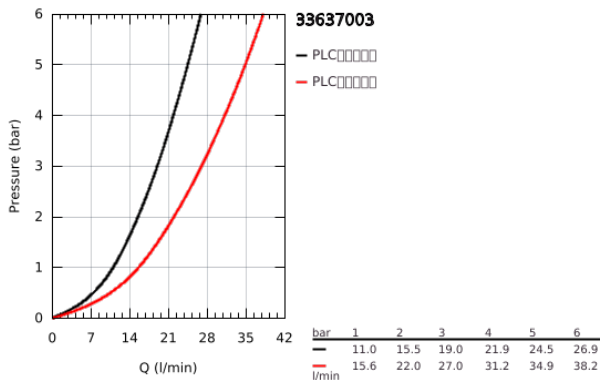

33 637 003 欧瑞士达 单把手明装浴缸龙头

产品描述

- Colour: 镀铬
- 挂墙式安装
- 46 毫米阀芯
- 高仪持久镀铬饰面
- 高仪快可适 暗置固定件
- 包含:
- 最后安装配套
- (19 506 003)
- 带暗置阀芯
- 可调流量限制器
- 自动分水: 浴缸/淋浴
- 环状金属把手
- 装饰盖和轴密封
- 金属嵌墙式装饰盖
- 温度限制器 46308

33 637 003 欧瑞士达 单把手明装浴缸龙头