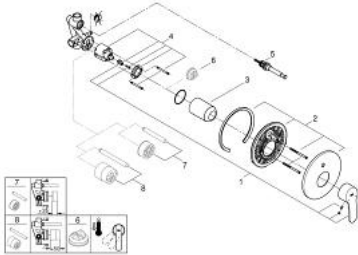

#### 产品描述

- Colour: 镀铬
- 挂墙式安装
- 46 毫米阀芯
- 高仪持久镀铬饰面
- 包含:
- 完整安装用
- rough-in set (33 963 001)
- 可调流量限制器
- 可调最小流量2.5升/分钟
- 金属把手
- 装饰盖和轴密封
- 金属装饰盖
- 旋入式
- 温度限制器

## 33 637 002 欧瑞士达 都市型 单把手明装浴缸龙头

备件, 十二月 2015 – now

- 1: 把手 (Spare part-nr. 46752000)
- 2: 法兰盘 (Spare part-nr. 46905000)
- 3: 面板 (Spare part-nr. 06874000)
- 4: 阀芯 (Spare part-nr. 46048000)
- 5: 分水器 (Spare part-nr. 46737000)
- 6: 温度限制器 (Spare part-nr. 46375000)\*
- 7: 延长配套 (Spare part-nr. 46191000)\*
- 8: 延长配套 (Spare part-nr. 46343000)\*