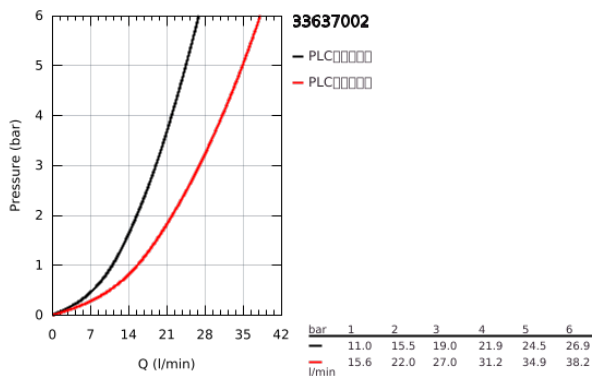

### 33 637 002 欧瑞士达 都市型 单把手明装浴缸龙头

#### 产品描述

- Colour: 镀铬
- 挂墙式安装
- 46 毫米阀芯
- 高仪持久镀铬饰面
- 包含:
- 完整安装用
- rough-in set (33 963 001)
- 可调流量限制器
- 可调最小流量2.5升/分钟
- 金属把手
- 装饰盖和轴密封
- 金属装饰盖
- 旋入式
- 温度限制器