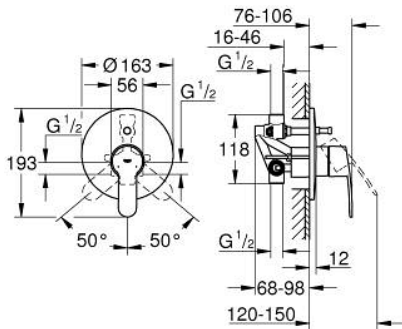

### 33 637 002 欧瑞士达 都市型 单把手明装浴缸龙头

#### 产品描述

- Colour: 镀铬
- 挂墙式安装
- 46 毫米阀芯
- 高仪持久镀铬饰面
- 包含:
- 完整安装用
- rough-in set (33 963 001)
- 可调流量限制器
- 可调最小流量2.5升/分钟
- 金属把手
- 装饰盖和轴密封
- 金属装饰盖
- 旋入式
- 温度限制器

## 33 637 002 欧瑞士达 都市型 单把手明装浴缸龙头

备件, 十二月 2015 – now

- 1: 把手 (Spare part-nr. 46752000)
- 2: 法兰盘 (Spare part-nr. 46905000)
- 3: 面板 (Spare part-nr. 06874000)
- 4: 阀芯 (Spare part-nr. 46048000)
- 5: 分水器 (Spare part-nr. 46737000)
- 6: 温度限制器 (Spare part-nr. 46375000)\*
- 7: 延长配套 (Spare part-nr. 46191000)\*
- 8: 延长配套 (Spare part-nr. 46343000)\*