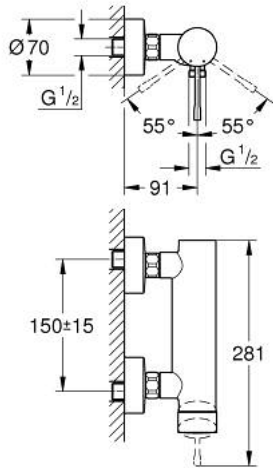

33 636 GN1 欧适 单把手明装淋浴龙头

产品描述

- Colour: 亚光金色晨曦
- 墙面安装
- 金属把手
- 35 毫米陶瓷阀芯
- 带温度限制器
- 高仪持久表面
- 淋浴出水口
- 综合防回流阀
- S弯
- 止逆阀
- 推荐最低水压 1.0 Bar

33 636 GN1 欧适 单把手明装淋浴龙头

备件, 十一月 2016 – now

- 1: 把手 (Spare part-nr. 46916GN0)
- 2: 埋头螺母 (Spare part-nr. 46460000)
- 3: 阀芯 (Spare part-nr. 46374000)
- 4: 埋头螺母 (Spare part-nr. 45044000)
- 5: s-union (Spare part-nr. 12662GN0)
- 6: 防回流阀 (Spare part-nr. 47886000)
- 7: 延长配件 3/4 (Spare part-nr. 0713000M)*
- 8: Special spanner (Spare part-nr. 19377000)*