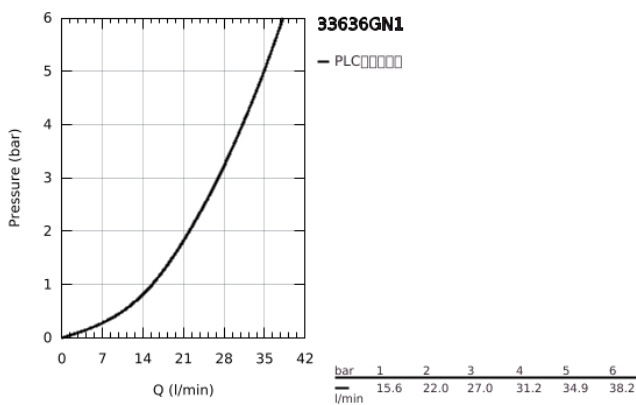

33 636 GN1 欧适 单把手明装淋浴龙头

产品描述

- Colour: 亚光金色晨曦
- 墙面安装
- 金属把手
- 35 毫米陶瓷阀芯
- 带温度限制器
- 高仪持久表面
- 淋浴出水口
- 综合防回流阀
- S弯
- 止逆阀
- 推荐最低水压 1.0 Bar

33 636 GN1 欧适 单把手明装淋浴龙头

备件, 十一月 2016 – now

- 1: 把手 (Spare part-nr. 46916GN0)
- 2: 埋头螺母 (Spare part-nr. 46460000)
- 3: 阀芯 (Spare part-nr. 46374000)
- 4: 埋头螺母 (Spare part-nr. 45044000)
- 5: s-union (Spare part-nr. 12662GN0)
- 6: 防回流阀 (Spare part-nr. 47886000)
- 7: 延长配件 3/4 (Spare part-nr. 0713000M)*
- 8: Special spanner (Spare part-nr. 19377000)*