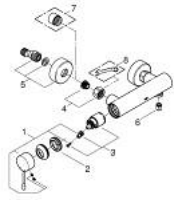

### 33 636 GL1 欧适 单把手明装淋浴龙头

#### 产品描述

- Colour: 镜面金色晨曦
- 墙面安装
- 金属把手
- 35 毫米陶瓷阀芯
- 带温度限制器
- 高仪持久表面
- 淋浴出水口
- 综合防回流阀
- S弯
- 止逆阀
- 推荐最低水压 1.0 Bar

## 33 636 GL1 欧适 单把手明装淋浴龙头

备件, 十一月 2016 – now

- 1: 把手 (Spare part-nr. 46916GL0)
- 2: 埋头螺母 (Spare part-nr. 46460000)
- 3: 阀芯 (Spare part-nr. 46374000)
- 4: 埋头螺母 (Spare part-nr. 45044000)
- 5: S弯 (Spare part-nr. 12662GL0)
- 6: 防回流阀 (Spare part-nr. 47886000)
- 7: 延长配件 3/4 (Spare part-nr. 0713000M)\*
- 8: Special spanner (Spare part-nr. 19377000)\*