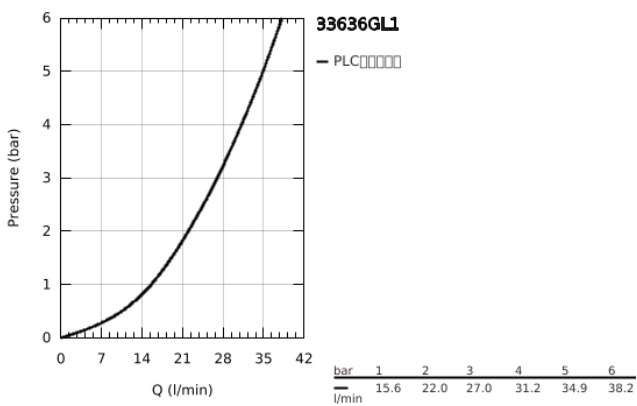

### 33 636 GL1 欧适 单把手明装淋浴龙头

#### 产品描述

- Colour: 镜面金色晨曦
- 墙面安装
- 金属把手
- 35 毫米陶瓷阀芯
- 带温度限制器
- 高仪持久表面
- 淋浴出水口
- 综合防回流阀
- S弯
- 止逆阀
- 推荐最低水压 1.0 Bar