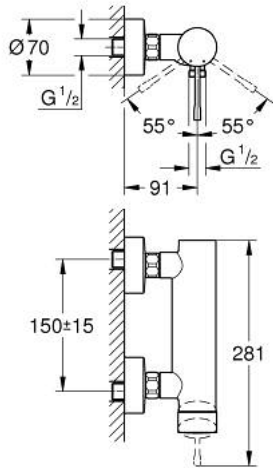

### 33 636 GL1 欧适 单把手明装淋浴龙头

#### 产品描述

- Colour: 镜面金色晨曦
- 墙面安装
- 金属把手
- 35 毫米陶瓷阀芯
- 带温度限制器
- 高仪持久表面
- 淋浴出水口
- 综合防回流阀
- S弯
- 止逆阀
- 推荐最低水压 1.0 Bar

## 33 636 GL1 欧适 单把手明装淋浴龙头

备件, 十一月 2016 – now

- 1: 把手 (Spare part-nr. 46916GL0)
- 2: 埋头螺母 (Spare part-nr. 46460000)
- 3: 阀芯 (Spare part-nr. 46374000)
- 4: 埋头螺母 (Spare part-nr. 45044000)
- 5: S弯 (Spare part-nr. 12662GL0)
- 6: 防回流阀 (Spare part-nr. 47886000)
- 7: 延长配件 3/4 (Spare part-nr. 0713000M)\*
- 8: Special spanner (Spare part-nr. 19377000)\*