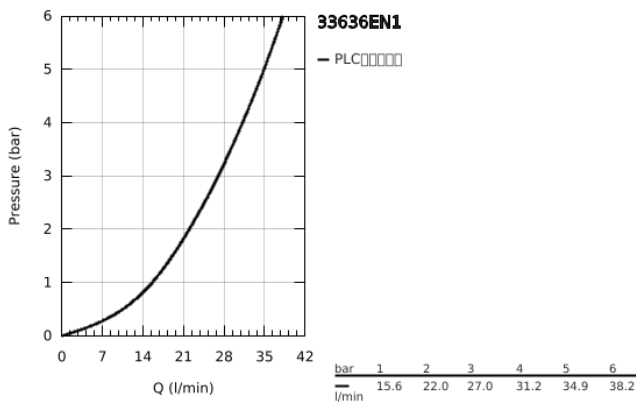

### 33 636 EN1 欧适 单把手明装淋浴龙头

#### 产品描述

- Colour: 拉丝镍
- 墙面安装
- 金属把手
- 35 毫米陶瓷阀芯
- 带温度限制器
- 高仪持久表面
- 淋浴出水口
- 综合防回流阀
- S弯
- 止逆阀
- 推荐最低水压 1.0 Bar