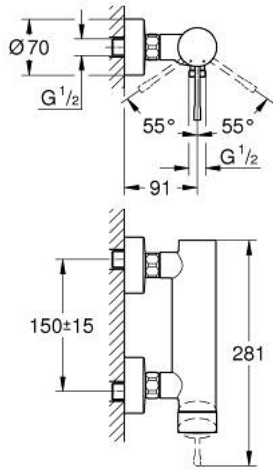

### 33 636 EN1 欧适 单把手明装淋浴龙头

#### 产品描述

- Colour: 拉丝镍
- 墙面安装
- 金属把手
- 35 毫米陶瓷阀芯
- 带温度限制器
- 高仪持久表面
- 淋浴出水口
- 综合防回流阀
- S弯
- 止逆阀
- 推荐最低水压 1.0 Bar

## 33 636 EN1 欧适 单把手明装淋浴龙头

备件, 十一月 2016 – now

- 1: 把手 (Spare part-nr. 46916EN0)
- 2: 埋头螺母 (Spare part-nr. 46460000)
- 3: 阀芯 (Spare part-nr. 46374000)
- 4: 埋头螺母 (Spare part-nr. 45044000)
- 5: S弯 (Spare part-nr. 12662EN0)
- 6: 防回流阀 (Spare part-nr. 47886000)
- 7: 延长配件 3/4 (Spare part-nr. 0713000M)\*
- 8: Special spanner (Spare part-nr. 19377000)\*