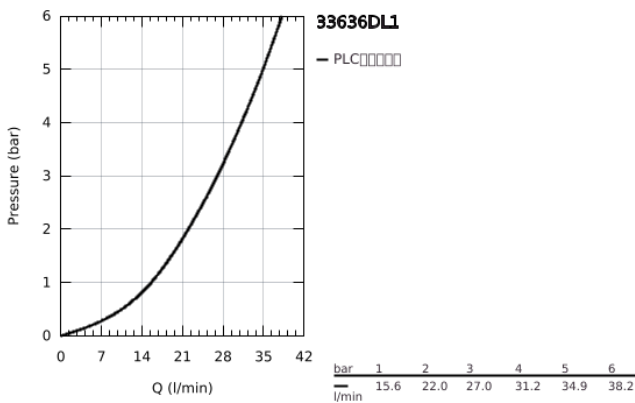

33 636 DL1 欧适 单把手明装淋浴龙头

产品描述

- Colour: 亚光落日暖阳
- 墙面安装
- 金属把手
- 35 毫米陶瓷阀芯
- 带温度限制器
- 高仪持久表面
- 淋浴出水口
- 综合防回流阀
- S弯
- 止逆阀
- 推荐最低水压 1.0 Bar

33 636 DL1 欧适 单把手明装淋浴龙头

备件, 十一月 2016 – now

- 1: 把手 (Spare part-nr. 46916DL0)
- 2: 埋头螺母 (Spare part-nr. 46460000)
- 3: 阀芯 (Spare part-nr. 46374000)
- 4: 埋头螺母 (Spare part-nr. 45044000)
- 5: s-union (Spare part-nr. 12662DL0)
- 6: 防回流阀 (Spare part-nr. 47886000)
- 7: 延长配件 3/4 (Spare part-nr. 0713000M)*
- 8: Special spanner (Spare part-nr. 19377000)*