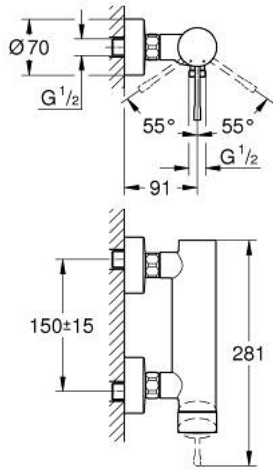

33 636 DL1 欧适 单把手明装淋浴龙头

产品描述

- Colour: 亚光落日暖阳
- 墙面安装
- 金属把手
- 35 毫米陶瓷阀芯
- 带温度限制器
- 高仪持久表面
- 淋浴出水口
- 综合防回流阀
- S弯
- 止逆阀
- 推荐最低水压 1.0 Bar

33 636 DL1 欧适 单把手明装淋浴龙头

备件, 十一月 2016 – now

- 1: 把手 (Spare part-nr. 46916DL0)
- 2: 埋头螺母 (Spare part-nr. 46460000)
- 3: 阀芯 (Spare part-nr. 46374000)
- 4: 埋头螺母 (Spare part-nr. 45044000)
- 5: s-union (Spare part-nr. 12662DL0)
- 6: 防回流阀 (Spare part-nr. 47886000)
- 7: 延长配件 3/4 (Spare part-nr. 0713000M)*
- 8: Special spanner (Spare part-nr. 19377000)*