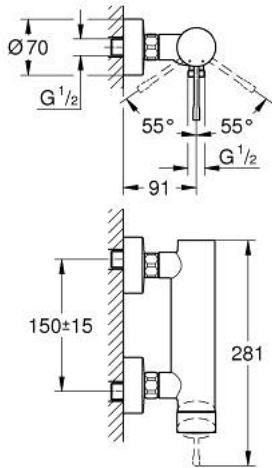

33 636 DA1 欧适 单把手明装淋浴龙头

产品描述

- Colour: 镜面落日暖阳
- 墙面安装
- 金属把手
- 35 毫米陶瓷阀芯
- 带温度限制器
- 高仪持久表面
- 淋浴出水口
- 综合防回流阀
- S弯
- 止逆阀
- 推荐最低水压 1.0 Bar