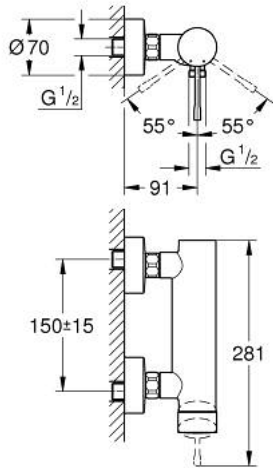

33 636 AL1 欧适 单把手明装淋浴龙头

产品描述

- Colour: 石墨灰
- 墙面安装
- 金属把手
- 35 毫米陶瓷阀芯
- 带温度限制器
- 高仪持久表面
- 淋浴出水口
- 综合防回流阀
- S弯
- 止逆阀
- 推荐最低水压 1.0 Bar

33 636 AL1 欧适 单把手明装淋浴龙头

备件, 十一月 2016 – now

- 1: 把手 (Spare part-nr. 46916AL0)
- 2: 埋头螺母 (Spare part-nr. 46460000)
- 3: 阀芯 (Spare part-nr. 46374000)
- 4: 埋头螺母 (Spare part-nr. 45044000)
- 5: S弯 (Spare part-nr. 12662AL0)
- 6: 防回流阀 (Spare part-nr. 47886000)
- 7: 延长配件 3/4 (Spare part-nr. 0713000M)*
- 8: Special spanner (Spare part-nr. 19377000)*