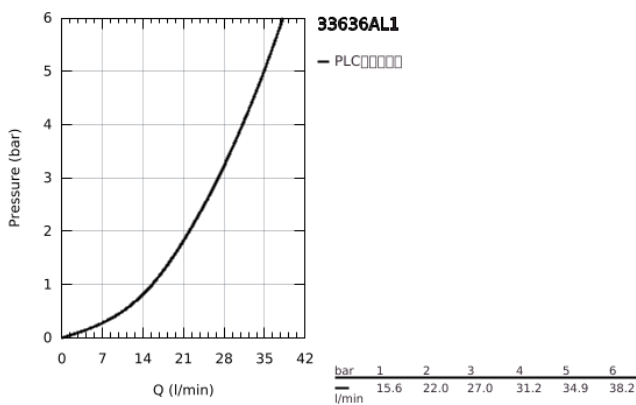

33 636 AL1 欧适 单把手明装淋浴龙头

产品描述

- Colour: 石墨灰
- 墙面安装
- 金属把手
- 35 毫米陶瓷阀芯
- 带温度限制器
- 高仪持久表面
- 淋浴出水口
- 综合防回流阀
- S弯
- 止逆阀
- 推荐最低水压 1.0 Bar

33 636 AL1 欧适 单把手明装淋浴龙头

备件, 十一月 2016 – now

- 1: 把手 (Spare part-nr. 46916AL0)
- 2: 埋头螺母 (Spare part-nr. 46460000)
- 3: 阀芯 (Spare part-nr. 46374000)
- 4: 埋头螺母 (Spare part-nr. 45044000)
- 5: S弯 (Spare part-nr. 12662AL0)
- 6: 防回流阀 (Spare part-nr. 47886000)
- 7: 延长配件 3/4 (Spare part-nr. 0713000M)*
- 8: Special spanner (Spare part-nr. 19377000)*