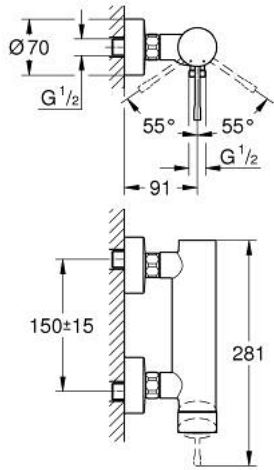

33 636 001 欧适 单把手明装淋浴龙头

产品描述

- Colour: 镀铬
- 墙面安装
- 金属把手
- 35 毫米陶瓷阀芯
- 带温度限制器
- 高仪持久镀铬饰面
- 淋浴出水口
- 综合防回流阀
- S弯
- 止逆阀
- 推荐最低水压 1.0 Bar

33 636 001 欧适 单把手明装淋浴龙头

备件, 一月 2014 – now

1: 把手 (Spare part-nr. 46916000)

2: 埋头螺母 (Spare part-nr. 46460000)

3: 阀芯 (Spare part-nr. 46374000)

4: 埋头螺母 (Spare part-nr. 45044000)

5: S弯 (Spare part-nr. 12662000)

6: 防回流阀 (Spare part-nr. 47886000)

7: 延长配件 3/4 (Spare part-nr. 0713000M)*

8: Special spanner (Spare part-nr. 19377000)*