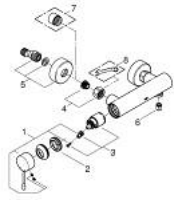

33 636 001 欧适 单把手明装淋浴龙头

产品描述

- Colour: 镀铬
- 墙面安装
- 金属把手
- 35 毫米陶瓷阀芯
- 带温度限制器
- 高仪持久镀铬饰面
- 淋浴出水口
- 综合防回流阀
- S弯
- 止逆阀
- 推荐最低水压 1.0 Bar

33 636 001 欧适 单把手明装淋浴龙头

备件, 一月 2014 – now

1: 把手 (Spare part-nr. 46916000)

2: 埋头螺母 (Spare part-nr. 46460000)

3: 阀芯 (Spare part-nr. 46374000)

4: 埋头螺母 (Spare part-nr. 45044000)

5: S弯 (Spare part-nr. 12662000)

6: 防回流阀 (Spare part-nr. 47886000)

7: 延长配件 3/4 (Spare part-nr. 0713000M)*

8: Special spanner (Spare part-nr. 19377000)*