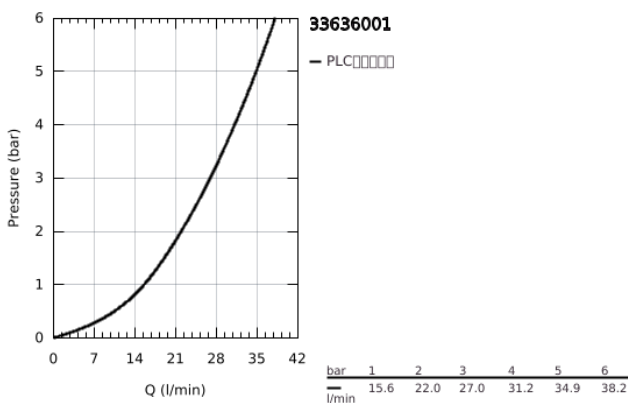

33 636 001 欧适 单把手明装淋浴龙头

产品描述

- Colour: 镀铬
- 墙面安装
- 金属把手
- 35 毫米陶瓷阀芯
- 带温度限制器
- 高仪持久镀铬饰面
- 淋浴出水口
- 综合防回流阀
- S弯
- 止逆阀
- 推荐最低水压 1.0 Bar

33 636 001 欧适 单把手明装淋浴龙头

备件, 一月 2014 – now

1: 把手 (Spare part-nr. 46916000)