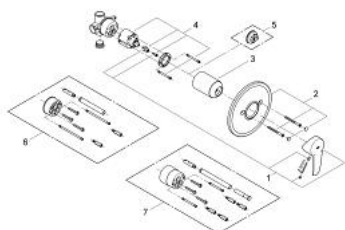

33 635 001 欧瑞士达 单把手明装淋浴龙头

产品描述

- Colour: 镀铬
- 挂墙式安装
- 包含:
- 完整安装用
- 暗置式本体(33 964)
- 46 毫米阀芯
- 高仪持久镀铬饰面
- 可调流量限制器
- 可调最小流量2.5升/分钟
- 金属把手
- 金属嵌墙式装饰盖
- 旋入式
- 温度限制器 46375

33 635 001 欧瑞士达 单把手明装淋浴龙头

备件, 八月 2005 – now

1: 把手 (Spare part-nr. 46577000)

2: 法兰盘 (Spare part-nr. 46469000)

3: 面板 (Spare part-nr. 06874000)

4: 阀芯 (Spare part-nr. 46048000)

5: 温度限制器 (Spare part-nr. 46308000)*

6: 延长配套 (Spare part-nr. 46191000)*

7: 延长配套 (Spare part-nr. 46343000)*