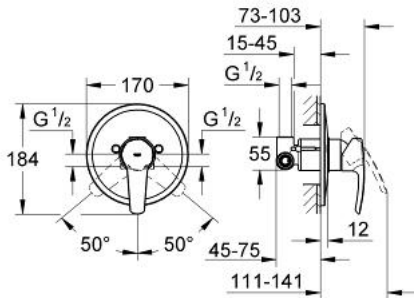

33 635 001 欧瑞士达 单把手明装淋浴龙头

产品描述

- Colour: 镀铬
- 挂墙式安装
- 包含:
- 完整安装用
- 暗置式本体(33 964)
- 46 毫米阀芯
- 高仪持久镀铬饰面
- 可调流量限制器
- 可调最小流量2.5升/分钟
- 金属把手
- 金属嵌墙式装饰盖
- 旋入式
- 温度限制器 46375

33 635 001 欧瑞士达 单把手明装淋浴龙头

备件, 八月 2005 – now

1: 把手 (Spare part-nr. 46577000)

2: 法兰盘 (Spare part-nr. 46469000)

3: 面板 (Spare part-nr. 06874000)

4: 阀芯 (Spare part-nr. 46048000)

5: 温度限制器 (Spare part-nr. 46308000)*

6: 延长配套 (Spare part-nr. 46191000)*

7: 延长配套 (Spare part-nr. 46343000)*