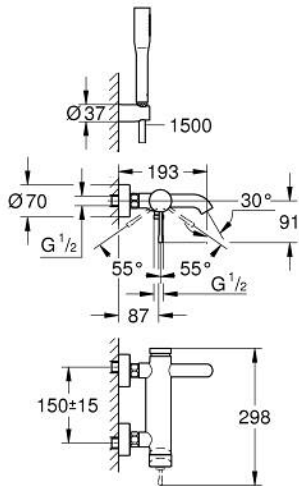

33 628 001 欧适 单把手明装浴缸龙头

产品描述

- Colour: 镀铬
- 墙面安装
- 金属把手
- 35 毫米陶瓷阀芯
- 带温度限制器
- 高仪持久镀铬饰面
- 自动分水：浴缸/淋浴
- 起泡器
- 淋浴出水口
- 综合防回流阀
- S弯
- 止逆阀
- 带花洒配套
- 包含：
 - 新天瀑都市型 100 花洒托架(27 594 000)
 - 奥菲利亚都市型手持花洒 (27 367)
 - 银色花洒软管, 1500毫米, 1/2" x 1/2" (28 364 000)
- 推荐最低水压 1.0 Bar

33 628 001 欧适 单把手明装浴缸龙头

备件, 八月 2013 – now

- 1: 把手 (Spare part-nr. 46916000)
- 2: 埋头螺母 (Spare part-nr. 46460000)
- 3: 阀芯 (Spare part-nr. 46374000)
- 4: S弯 (Spare part-nr. 12662000)
- 5: 埋头螺母 (Spare part-nr. 45044000)
- 6: 分水器 (Spare part-nr. 46920000)
- 7: 防回流阀 (Spare part-nr. 08565000)
- 8: 起泡器 (Spare part-nr. 13926000)
- 9: 滤网 (Spare part-nr. 0700200M)
- 10: 延长配件 3/4 (Spare part-nr. 0713000M)*
- 11: Special spanner (Spare part-nr. 19377000)*