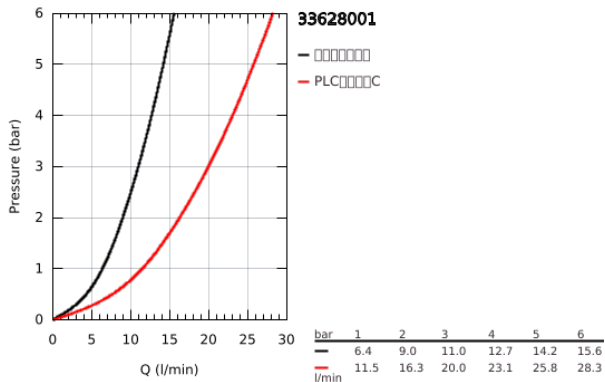

33 628 001 欧适 单把手明装浴缸龙头

产品描述

- Colour: 镀铬
- 墙面安装
- 金属把手
- 35 毫米陶瓷阀芯
- 带温度限制器
- 高仪持久镀铬饰面
- 自动分水：浴缸/淋浴
- 起泡器
- 淋浴出水口
- 综合防回流阀
- S弯
- 止逆阀
- 带花洒配套
- 包含：
 - 新天瀑都市型 100 花洒托架(27 594 000)
 - 奥菲利亚都市型手持花洒 (27 367)
 - 银色花洒软管, 1500毫米, 1/2" x 1/2" (28 364 000)
- 推荐最低水压 1.0 Bar