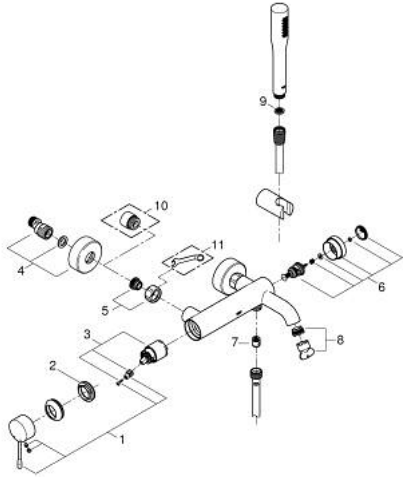

33 628 001 欧适 单把手明装浴缸龙头

产品描述

- Colour: 镀铬
- 墙面安装
- 金属把手
- 35 毫米陶瓷阀芯
- 带温度限制器
- 高仪持久镀铬饰面
- 自动分水：浴缸/淋浴
- 起泡器
- 淋浴出水口
- 综合防回流阀
- S弯
- 止逆阀
- 带花洒配套
- 包含：
 - 新天瀑都市型 100 花洒托架(27 594 000)
 - 奥菲利亚都市型手持花洒 (27 367)
 - 银色花洒软管, 1500毫米, 1/2" x 1/2" (28 364 000)
- 推荐最低水压 1.0 Bar

33 628 001 欧适 单把手明装浴缸龙头

备件, 八月 2013 – now

- 1: 把手 (Spare part-nr. 46916000)
- 2: 埋头螺母 (Spare part-nr. 46460000)
- 3: 阀芯 (Spare part-nr. 46374000)
- 4: S弯 (Spare part-nr. 12662000)
- 5: 埋头螺母 (Spare part-nr. 45044000)
- 6: 分水器 (Spare part-nr. 46920000)
- 7: 防回流阀 (Spare part-nr. 08565000)
- 8: 起泡器 (Spare part-nr. 13926000)
- 9: 滤网 (Spare part-nr. 0700200M)
- 10: 延长配件 3/4 (Spare part-nr. 0713000M)*
- 11: Special spanner (Spare part-nr. 19377000)*