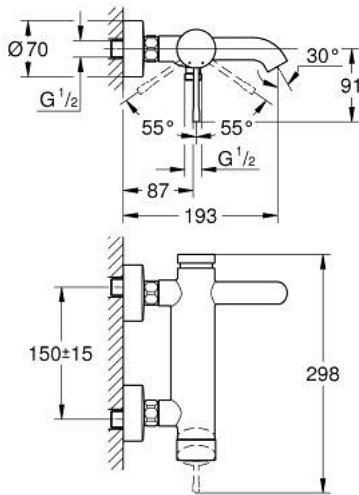

33 624 GL1 欧适 单把手明装浴缸龙头

产品描述

- Colour: 镜面金色晨曦
- 墙面安装
- 金属把手
- 35 毫米陶瓷阀芯
- 带温度限制器
- 高仪持久表面
- 自动分水：浴缸/淋浴
- 起泡器
- 淋浴出水口
- 综合防回流阀
- S弯
- 止逆阀
- 推荐最低水压 1.0 Bar