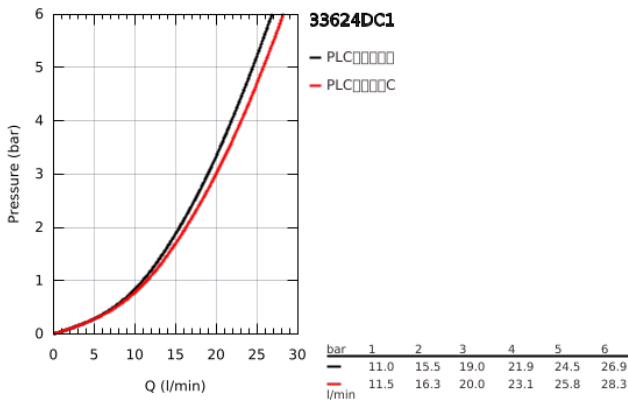

33 624 DC1 欧适 单把手明装浴缸龙头

产品描述

- Colour: 超钢
- 墙面安装
- 金属把手
- 35 毫米陶瓷阀芯
- 带温度限制器
- 高仪持久表面
- 自动分水：浴缸/淋浴
- 起泡器
- 淋浴出水口
- 综合防回流阀
- S弯
- 止逆阀
- 推荐最低水压 1.0 Bar

33 624 DC1 欧适 单把手明装浴缸龙头

备件, 一月 2016 – now

- 1: 把手 (Spare part-nr. 46916DC0)
- 2: 埋头螺母 (Spare part-nr. 46460000)
- 3: 阀芯 (Spare part-nr. 46374000)
- 4: S弯 (Spare part-nr. 12662DC0)
- 5: 埋头螺母 (Spare part-nr. 45044DC0)
- 6: 分水器 (Spare part-nr. 46920DC0)
- 7: 防回流阀 (Spare part-nr. 08565000)
- 8: 起泡器 (Spare part-nr. 13926000)
- 9: 延长配件 3/4 (Spare part-nr. 0713000M)*
- 10: Special spanner (Spare part-nr. 19377000)*