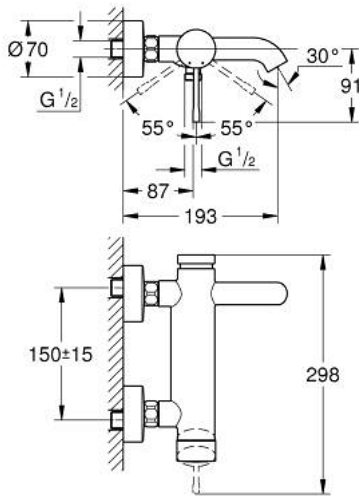

33 624 DC1 欧适 单把手明装浴缸龙头

产品描述

- Colour: 超钢
- 墙面安装
- 金属把手
- 35 毫米陶瓷阀芯
- 带温度限制器
- 高仪持久表面
- 自动分水：浴缸/淋浴
- 起泡器
- 淋浴出水口
- 综合防回流阀
- S弯
- 止逆阀
- 推荐最低水压 1.0 Bar

33 624 DC1 欧适 单把手明装浴缸龙头

备件, 一月 2016 – now

- 1: 把手 (Spare part-nr. 46916DC0)
- 2: 埋头螺母 (Spare part-nr. 46460000)
- 3: 阀芯 (Spare part-nr. 46374000)
- 4: S弯 (Spare part-nr. 12662DC0)
- 5: 埋头螺母 (Spare part-nr. 45044DC0)
- 6: 分水器 (Spare part-nr. 46920DC0)
- 7: 防回流阀 (Spare part-nr. 08565000)
- 8: 起泡器 (Spare part-nr. 13926000)
- 9: 延长配件 3/4 (Spare part-nr. 0713000M)*
- 10: Special spanner (Spare part-nr. 19377000)*