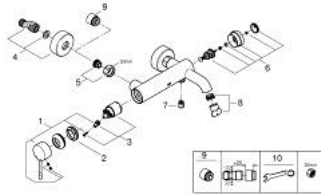

33 624 DC1 欧适 单把手明装浴缸龙头

产品描述

- Colour: 超钢
- 墙面安装
- 金属把手
- 35 毫米陶瓷阀芯
- 带温度限制器
- 高仪持久表面
- 自动分水：浴缸/淋浴
- 起泡器
- 淋浴出水口
- 综合防回流阀
- S弯
- 止逆阀
- 推荐最低水压 1.0 Bar

33 624 DC1 欧适 单把手明装浴缸龙头

备件, 一月 2016 – now

- 1: 把手 (Spare part-nr. 46916DC0)
- 2: 埋头螺母 (Spare part-nr. 46460000)
- 3: 阀芯 (Spare part-nr. 46374000)
- 4: S弯 (Spare part-nr. 12662DC0)
- 5: 埋头螺母 (Spare part-nr. 45044DC0)
- 6: 分水器 (Spare part-nr. 46920DC0)
- 7: 防回流阀 (Spare part-nr. 08565000)
- 8: 起泡器 (Spare part-nr. 13926000)
- 9: 延长配件 3/4 (Spare part-nr. 0713000M)*
- 10: Special spanner (Spare part-nr. 19377000)*