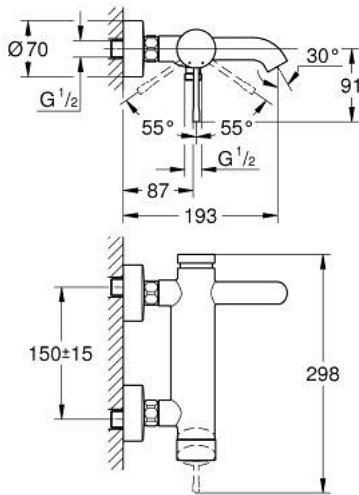

### 33 624 DA1 欧适 单把手明装浴缸龙头

#### 产品描述

- Colour: 镜面落日暖阳
- 墙面安装
- 金属把手
- 35 毫米陶瓷阀芯
- 带温度限制器
- 高仪持久表面
- 自动分水：浴缸/淋浴
- 起泡器
- 淋浴出水口
- 综合防回流阀
- S弯
- 止逆阀
- 推荐最低水压 1.0 Bar