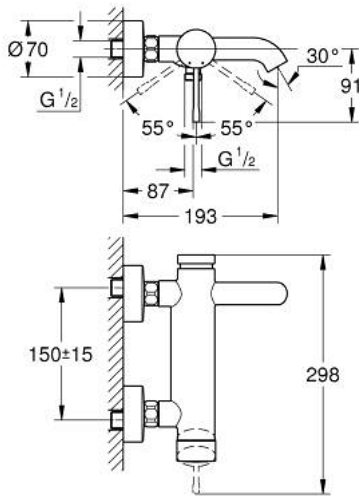

33 624 AL1 欧适 单把手明装浴缸龙头

产品描述

- Colour: 石墨灰
- 墙面安装
- 金属把手
- 35 毫米陶瓷阀芯
- 带温度限制器
- 高仪持久表面
- 自动分水：浴缸/淋浴
- 起泡器
- 淋浴出水口
- 综合防回流阀
- S弯
- 止逆阀
- 推荐最低水压 1.0 Bar

33 624 AL1 欧适 单把手明装浴缸龙头

备件, 八月 2013 – now

- 1: 把手 (Spare part-nr. 46916AL0)
- 2: 埋头螺母 (Spare part-nr. 46460000)
- 3: 阀芯 (Spare part-nr. 46374000)
- 4: S弯 (Spare part-nr. 12662AL0)
- 5: 埋头螺母 (Spare part-nr. 45044AL0)
- 6: 分水器 (Spare part-nr. 46920AL0)
- 7: 防回流阀 (Spare part-nr. 08565000)
- 8: 起泡器 (Spare part-nr. 13926000)
- 9: 延长配件 3/4 (Spare part-nr. 0713000M)*
- 10: Special spanner (Spare part-nr. 19377000)*