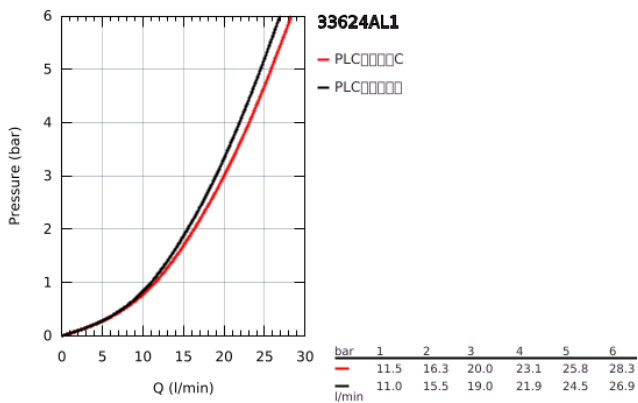

33 624 AL1 欧适 单把手明装浴缸龙头

产品描述

- Colour: 石墨灰
- 墙面安装
- 金属把手
- 35 毫米陶瓷阀芯
- 带温度限制器
- 高仪持久表面
- 自动分水：浴缸/淋浴
- 起泡器
- 淋浴出水口
- 综合防回流阀
- S弯
- 止逆阀
- 推荐最低水压 1.0 Bar

33 624 AL1 欧适 单把手明装浴缸龙头

备件, 八月 2013 – now

- 1: 把手 (Spare part-nr. 46916AL0)
- 2: 埋头螺母 (Spare part-nr. 46460000)
- 3: 阀芯 (Spare part-nr. 46374000)
- 4: S弯 (Spare part-nr. 12662AL0)
- 5: 埋头螺母 (Spare part-nr. 45044AL0)
- 6: 分水器 (Spare part-nr. 46920AL0)
- 7: 防回流阀 (Spare part-nr. 08565000)
- 8: 起泡器 (Spare part-nr. 13926000)
- 9: 延长配件 3/4 (Spare part-nr. 0713000M)*
- 10: Special spanner (Spare part-nr. 19377000)*