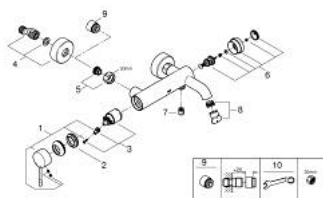

33 624 AL1 欧适 单把手明装浴缸龙头

产品描述

- Colour: 石墨灰
- 墙面安装
- 金属把手
- 35 毫米陶瓷阀芯
- 带温度限制器
- 高仪持久表面
- 自动分水：浴缸/淋浴
- 起泡器
- 淋浴出水口
- 综合防回流阀
- S弯
- 止逆阀
- 推荐最低水压 1.0 Bar

33 624 AL1 欧适 单把手明装浴缸龙头

备件, 八月 2013 – now

- 1: 把手 (Spare part-nr. 46916AL0)
- 2: 埋头螺母 (Spare part-nr. 46460000)
- 3: 阀芯 (Spare part-nr. 46374000)
- 4: S弯 (Spare part-nr. 12662AL0)
- 5: 埋头螺母 (Spare part-nr. 45044AL0)
- 6: 分水器 (Spare part-nr. 46920AL0)
- 7: 防回流阀 (Spare part-nr. 08565000)
- 8: 起泡器 (Spare part-nr. 13926000)
- 9: 延长配件 3/4 (Spare part-nr. 0713000M)*
- 10: Special spanner (Spare part-nr. 19377000)*