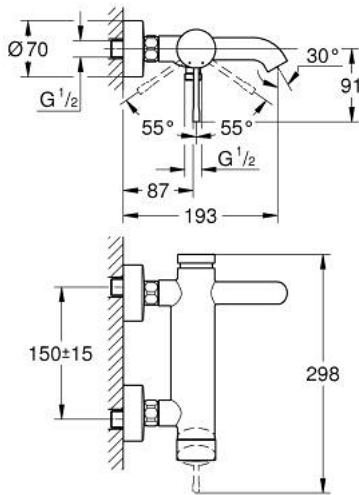

### 33 624 001 欧适 单把手明装浴缸龙头

#### 产品描述

- Colour: 镀铬
- 墙面安装
- 金属把手
- 35 毫米陶瓷阀芯
- 带温度限制器
- 高仪持久镀铬饰面
- 自动分水：浴缸/淋浴
- 起泡器
- 淋浴出水口
- 综合防回流阀
- S弯
- 止逆阀
- 推荐最低水压 1.0 Bar

## 33 624 001 欧适 单把手明装浴缸龙头

备件, 八月 2013 – now

- 1: 把手 (Spare part-nr. 46916000)
- 2: 埋头螺母 (Spare part-nr. 46460000)
- 3: 阀芯 (Spare part-nr. 46374000)
- 4: S弯 (Spare part-nr. 12662000)
- 5: 埋头螺母 (Spare part-nr. 45044000)
- 6: 分水器 (Spare part-nr. 46920000)
- 7: 防回流阀 (Spare part-nr. 08565000)
- 8: 起泡器 (Spare part-nr. 13926000)
- 9: 延长配件 3/4 (Spare part-nr. 0713000M)\*
- 10: Special spanner (Spare part-nr. 19377000)\*