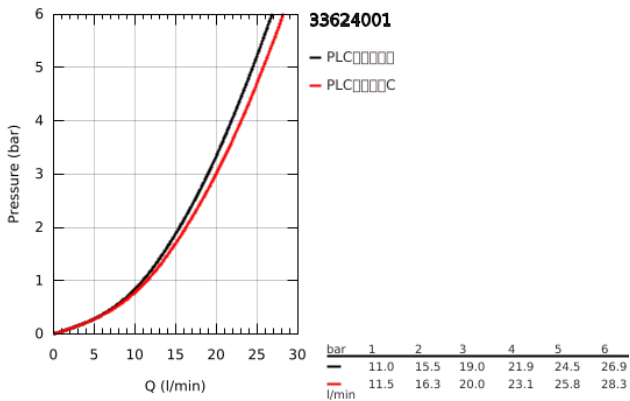

### 33 624 001 欧适 单把手明装浴缸龙头

#### 产品描述

- Colour: 镀铬
- 墙面安装
- 金属把手
- 35 毫米陶瓷阀芯
- 带温度限制器
- 高仪持久镀铬饰面
- 自动分水：浴缸/淋浴
- 起泡器
- 淋浴出水口
- 综合防回流阀
- S弯
- 止逆阀
- 推荐最低水压 1.0 Bar