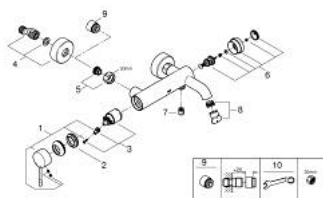

### 33 624 001 欧适 单把手明装浴缸龙头

#### 产品描述

- Colour: 镀铬
- 墙面安装
- 金属把手
- 35 毫米陶瓷阀芯
- 带温度限制器
- 高仪持久镀铬饰面
- 自动分水：浴缸/淋浴
- 起泡器
- 淋浴出水口
- 综合防回流阀
- S弯
- 止逆阀
- 推荐最低水压 1.0 Bar

## 33 624 001 欧适 单把手明装浴缸龙头

备件, 八月 2013 – now

- 1: 把手 (Spare part-nr. 46916000)
- 2: 埋头螺母 (Spare part-nr. 46460000)
- 3: 阀芯 (Spare part-nr. 46374000)
- 4: S弯 (Spare part-nr. 12662000)
- 5: 埋头螺母 (Spare part-nr. 45044000)
- 6: 分水器 (Spare part-nr. 46920000)
- 7: 防回流阀 (Spare part-nr. 08565000)
- 8: 起泡器 (Spare part-nr. 13926000)
- 9: 延长配件 3/4 (Spare part-nr. 0713000M)\*
- 10: Special spanner (Spare part-nr. 19377000)\*